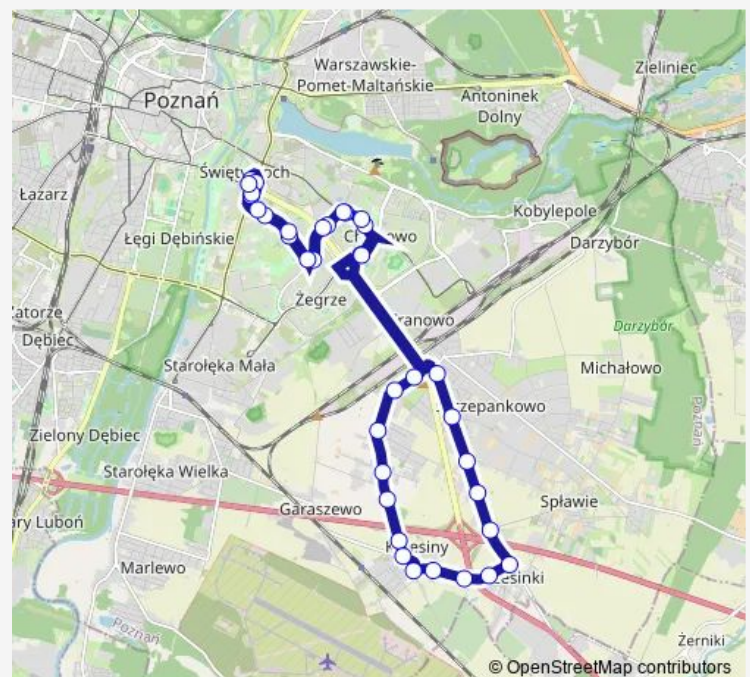

Torowa Wiadukt

Urszulanek

Sanocka

Strzyżowska

Pokrzywno

Rymanowska

Jarosławska

Krzesiny

Krzesiny Szkoła

Krzesiny Wiadukt

Siewierska

Route schedule

Rondo Rataje — Rondo Rataje

Monday 23:08

Tuesday 23:08

Wednesday 23:08

Thursday 23:08

Friday 23:08

Saturday 13:26-22:31

Sunday 16:20-22:31

Route info

Direction: Rondo Rataje

Stops: 36

Trip Duration: 0 hour 49 min

162 — Rondo Rataje - Rondo Rataje

BusMaps

Tarnowska

Chrzanowska

Ostrowska

Splawska

Rodawska

Łopawska