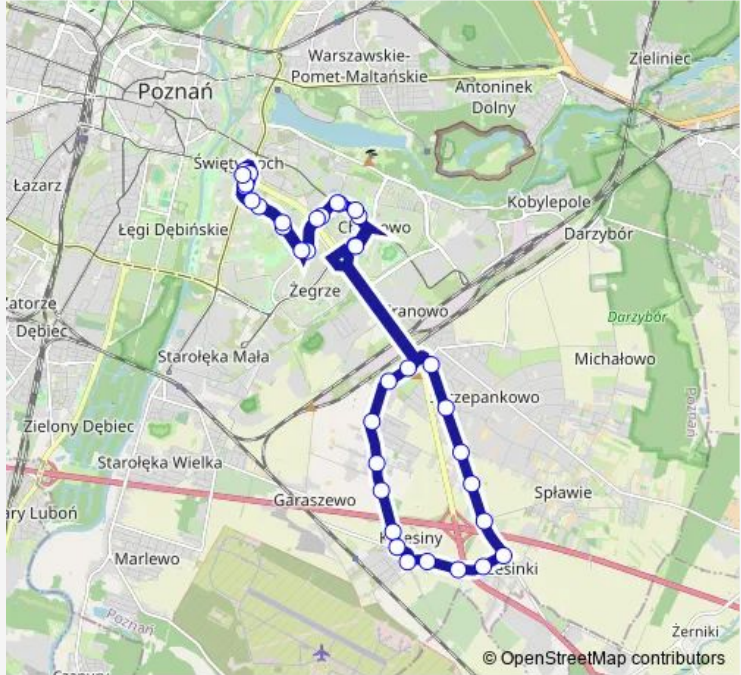

Bus 162 Rondo Rataje - Rondo Rataje

[Go to website](#)

Direction
 Rondo Rataje — Rondo Rataje
 36 stops
[Open route schedule](#)

- Rondo Rataje
- Rondo Rataje
- Rondo Rataje
- Piłsudskiego
- Os. Oświecenia
- Inflancka
- Wiatraczna
- Os. Tysiąclecia
- Orle Gniazdo
- Os. Czecha
- Torowa Wiadukt
- Urszulanek
- Sanocka
- Strzyżowska
- Pokrzywno
- Rymanowska
- Jarosławska
- Krzesiny
- Krzesiny Szkoła
- Krzesiny Wiadukt
- Siewierska

Route schedule
 Rondo Rataje — Rondo Rataje

Monday	23:08
Tuesday	23:08
Wednesday	23:08
Thursday	23:08
Friday	23:08
Saturday	13:26-22:31
Sunday	16:20-22:31

Route info
 Direction: Rondo Rataje
 Stops: 36
 Trip Duration: 0 hour 48 min

Tuesday 04:09-22:07

Wednesday 04:09-22:07

Thursday 04:09-22:07

Friday 04:09-22:07

Saturday 04:29-21:24

Sunday 05:25-21:24

Route info

Direction: Rondo Rataje

Stops: 36

Trip Duration: 0 hour 53 min

Rodawska

Łopawska

Os. Czecha

Orle Gniazdo

Os. Tysiąclecia

Wiatraczna