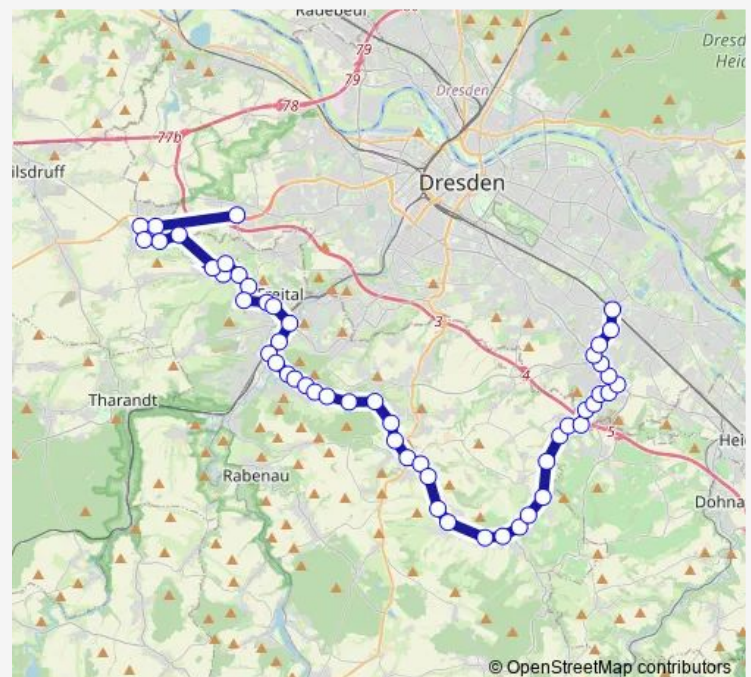

### Direction

Dresden S-Bahnhof Dobritz — Gompitz Gompitzer Höhe

55 stops

[Open route schedule](#)

- Dresden S-Bahnhof Dobritz
- Dresden Niedersedlitzer Straße
- Dresden Ernst-Toller-Straße
- DD Prohlis Kaufpark Nickern
- Dresden Erich-Kästner-Straße
- Dresden Urnenstraße
- Dresden Altlockwitz
- Dresden Lockwitz
- Dresden Am Galgenberg
- Dresden Kelterei
- Dresden Sobrigauer Weg
- Dresden Fußweg nach Borthen
- Sobrigau Sechserhaus
- Sobrigau Fußweg n Sobrigau
- Sobrigau Hummelmühle
- Gombsen Baumschulenstraße
- Kreischa Neugombsen
- Klinikum Kreischa
- Kreischa Haußmannplatz
- Kreischa Am Mühlgraben
- Kreischa Oberer Dorfplatz

### Route schedule

Dresden S-Bahnhof Dobritz — Gompitz Gompitzer Höhe

Monday	04:52-18:13
Tuesday	04:52-18:13
Wednesday	04:52-18:13
Thursday	04:52-18:13
Friday	04:52-18:13
Saturday	08:18-16:15
Sunday	08:18-16:15

### Route info

Direction: Dresden S-Bahnhof Dobritz

Stops: 55

Trip Duration: 1 hour 12 min

162

BusMaps

Kreischa Bergfrieden

Kreischa Abzw Quohren