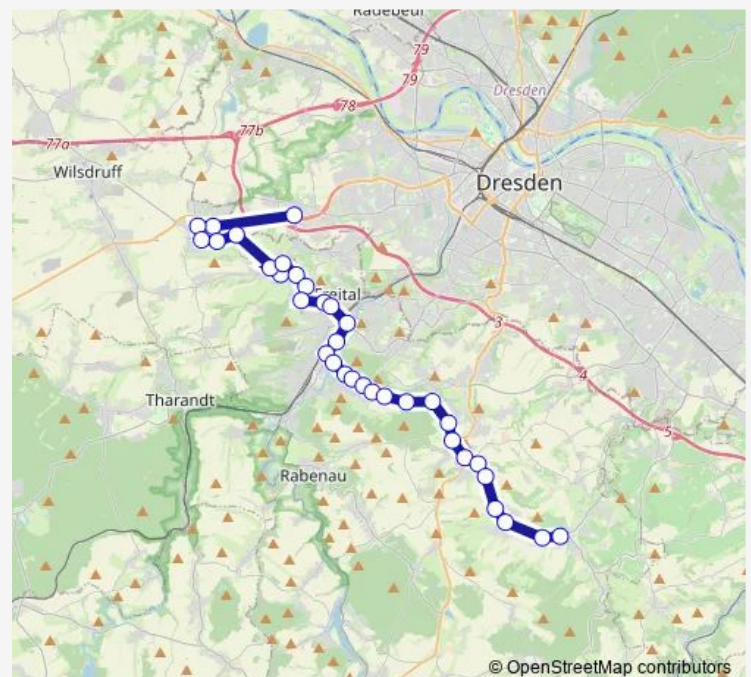

### Direction

Dresden S-Bahnhof Dobritz — Gompitz Gompitzer Höhe

55 stops

[Open route schedule](#)

- Dresden S-Bahnhof Dobritz
- Dresden Niedersedlitzer Straße
- Dresden Ernst-Toller-Straße
- DD Prohlis Kaufpark Nickern
- Dresden Erich-Kästner-Straße
- Dresden Urnenstraße
- Dresden Altlockwitz
- Dresden Lockwitz
- Dresden Am Galgenberg
- Dresden Kelterei
- Dresden Sobrigauer Weg
- Dresden Fußweg nach Borthen
- Sobrigau Sechserhaus
- Sobrigau Fußweg n Sobrigau
- Sobrigau Hummelmühle
- Gombsen Baumschulenstraße
- Kreischa Neugombsen
- Klinikum Kreischa
- Kreischa Haußmannplatz
- Kreischa Am Mühlgraben
- Kreischa Oberer Dorfplatz

### Route schedule

Dresden S-Bahnhof Dobritz — Gompitz Gompitzer Höhe

Monday	04:52-18:13
Tuesday	04:52-18:13
Wednesday	04:52-18:13
Thursday	04:52-18:13
Friday	04:52-18:13
Saturday	08:18-16:15
Sunday	08:18-16:15

### Route info

Direction: Dresden S-Bahnhof Dobritz

Stops: 55

Trip Duration: 1 hour 18 min

162

BusMaps

Kreischa Bergfrieden

Kreischa Abzw Quohren