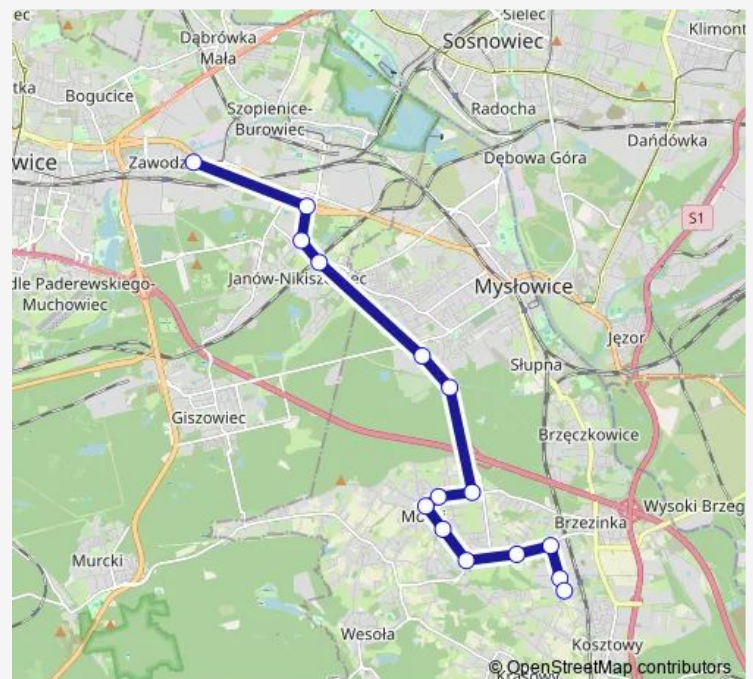

Direction

Zawodzie Centrum Przesiadkowe — Brzezinka Pętla

15 stops

[Open route schedule](#)

Zawodzie Centrum Przesiadkowe

Wilhelmina Skrzyżowanie

Janów Lwowska Szkoła

Janów Oswobodzenia Cmentarna

Brzezinka Laryska

Brzezinka Fabryczna

Brzezinka Pętla

Route schedule

Zawodzie Centrum Przesiadkowe — Brzezinka Pętla

Monday 04:48-22:54

Tuesday 04:48-22:54

Wednesday 04:48-22:54

Thursday 04:48-22:54

Friday 04:48-22:54

Saturday —

Sunday —

Route info

Direction: Zawodzie Centrum Przesiadkowe

Stops: 15

Trip Duration: 0 hour 24 min

Direction

Brzezinka Pętla — Zawodzie Centrum Przesiadkowe

15 stops

[Open route schedule](#)

Brzezinka Pętla

Brzezinka Fabryczna

Brzezinka Laryska

Brzezinka Orzeszkowej