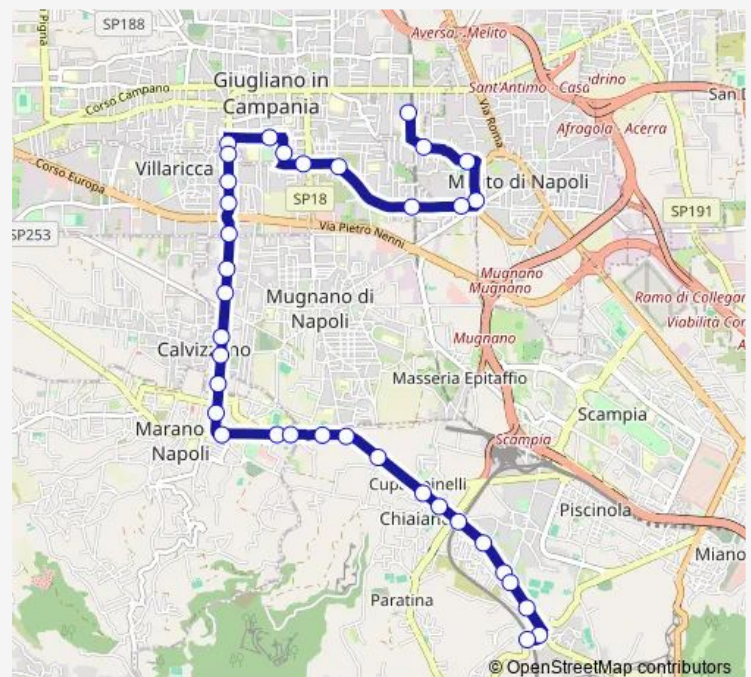

Corso Italia

Corso Italia 68

Corso Italia-Villa DEI Fiori

Route schedule

Frullone - M1 — Colonne Signorelli-Metronordest

Monday 05:45-22:35

Tuesday 05:45-22:35

Wednesday 05:45-22:35

Thursday 05:45-22:35

Friday 05:45-22:35

Saturday 05:50-21:45

Sunday 05:50-21:40

Route info

Direction: Frullone - M1

Stops: 39

Trip Duration: 0 hour 55 min

Corso Italia 128

Fermi

Fermi E.-Asl

Fermi E. 64

Fermi 14

Pirozzi

Maristi

Togliatti

Corso Italia 28

Corso Italia 146

Corso Italia 49

Corso Europa 42

Corso Europa

Corso Europa 236

S.Maria A Cubito

Route schedule