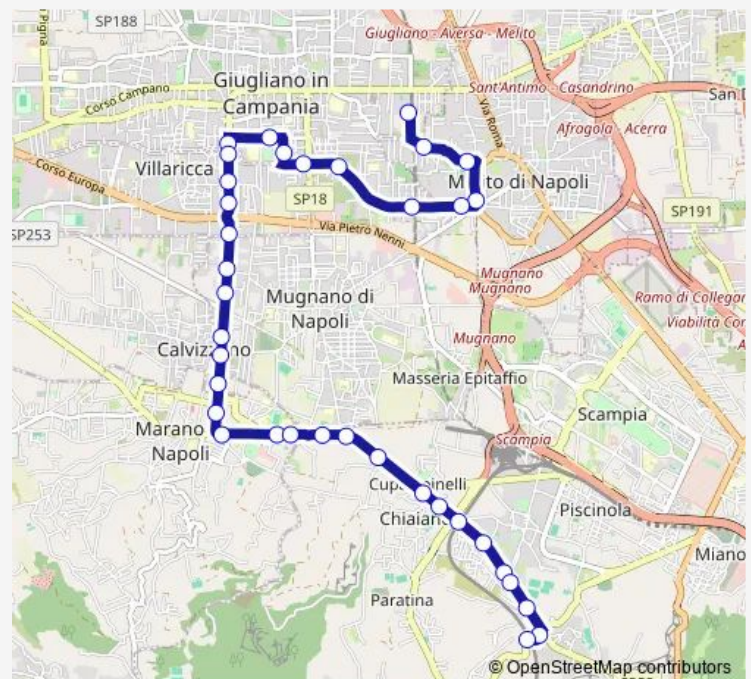

Corso Italia

Corso Italia 68

Corso Italia-Villa DEI Fiori

Route schedule

Frullone - M1 — Colonne Signorelli-Metronordest

Monday 05:45-22:35

Tuesday 05:45-22:35

Wednesday 05:45-22:35

Thursday 05:45-22:35

Friday 05:45-22:35

Saturday 05:50-21:45

Sunday 05:50-21:40

Route info

Direction: Frullone - M1

Stops: 39

Trip Duration: 0 hour 51 min

Corso Italia 128

Fermi

Fermi E.-Asl

Fermi E. 64

Fermi 14

Pirozzi

Maristi

Togliatti

Corso Italia 28

Corso Italia 146

Corso Italia 49

Corso Europa 42

Corso Europa

Corso Europa 236

S.Maria A Cubito

Route schedule