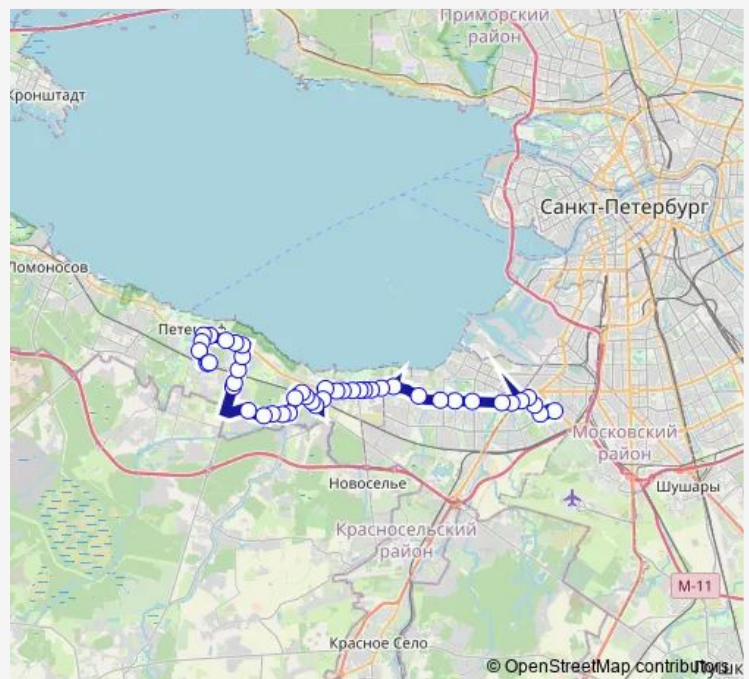

Ропшинское шоссе

Школа-Интернат

ул. Демьяна Бедного

поселок Птицефабрики

Птицефабрика Красные Зори

ул. Новые Заводы, угол Ропшинского шоссе

Индустриальный Парк Марьино

ул. Новые Заводы

ул. Карла Сименса

Охотничья ул.

ул. Связи

Волхонское Ш., 62

Route schedule

а.с. Новый Петергоф, Посадки И Высадки Нет — ст. Метро проспект Ветеранов

Monday	06:00-00:35 ⁺¹
Tuesday	06:00-00:35 ⁺¹
Wednesday	06:00-00:35 ⁺¹
Thursday	06:00-00:35 ⁺¹
Friday	06:00-00:35 ⁺¹
Saturday	06:00-00:35 ⁺¹
Sunday	06:00-00:35 ⁺¹

Route info

Direction: а.с. Новый Петергоф, Посадки И Высадки Нет

Stops: 45

Trip Duration: 1 hour 13 min

162 — Автобусная Станция Новый Петергоф - Станция Метро проспект Ветеранов

Волхонское Ш., 48

Школа # 413

Wednesday 05:30-00:20⁺¹

Thursday 05:30-00:20⁺¹

Friday 05:30-00:20⁺¹

Saturday 05:30-00:20⁺¹

Sunday 05:30-00:20⁺¹

Route info

Direction: ст. Метро проспект Ветеранов

Stops: 44