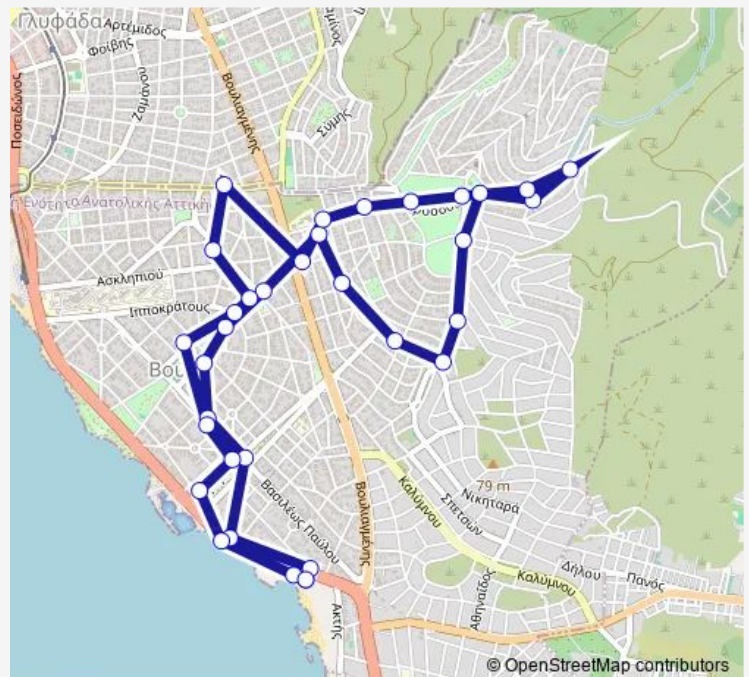

ΤΕΡΜΑ ΑΓ.ΝΕΚΤΑΡΙΟΣ

3η ΠΡΟΟΔΟΥ

ΔΑΝΑΗ

Route schedule

ΤΕΡΜΑ ΕΠΙΒΙΒΑΣΗΣ — ΤΕΡΜΑ ΕΠΙΒΙΒΑΣΗΣ

Monday 06:00-20:25

Tuesday 06:00-20:25

Wednesday 06:00-20:25

Thursday 06:00-20:25

Friday 06:00-20:25

Saturday 06:00-20:25

Sunday —

Route info

Direction: ΤΕΡΜΑ ΕΠΙΒΙΒΑΣΗΣ

Stops: 34

Trip Duration: 0 hour 35 min