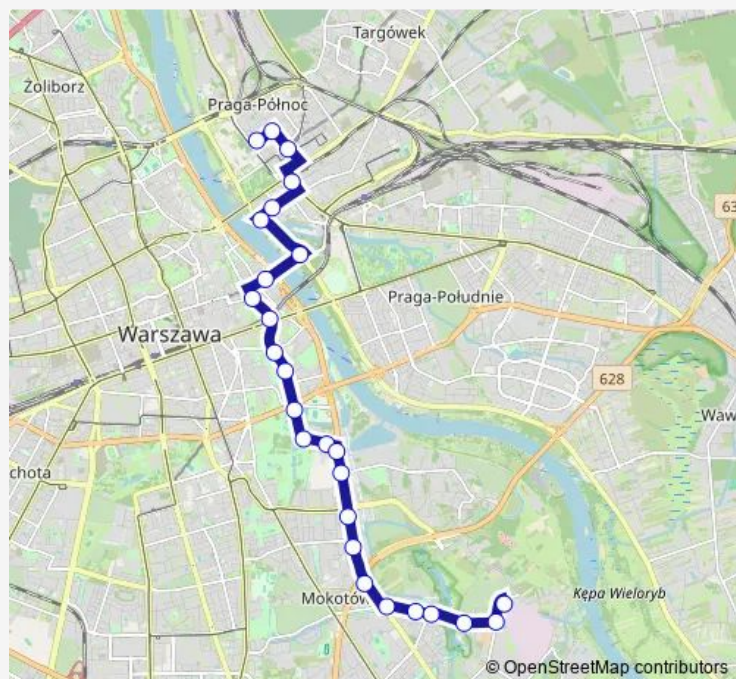

Direction

Dw. Wileński 09 — Al. Witosa 03

18 stops

[Open route schedule](#)

Dw. Wileński 09

Dw. Wileński 01

Sierakowskiego 01

Os. Panieńska 01

Monday 07:58-18:42

Tuesday 07:58-18:42

Wednesday 07:58-18:42

Thursday 07:58-18:42

Friday 07:58-18:42

Saturday —

Sunday —

Route info

Direction: Dw. Wileński 09

Stops: 18

Trip Duration: 0 hour 29 min

Direction

Dw. Wileński 09 — Al. Witosa 04

18 stops

[Open route schedule](#)

Dw. Wileński 09

Dw. Wileński 01

Sierakowskiego 01

Os. Panieńska 01

Most Świętokrzyski 03

Metro Centrum Nauki Kopernik 04

Topiel 03

PKP Powiśle 03

Książęca 01