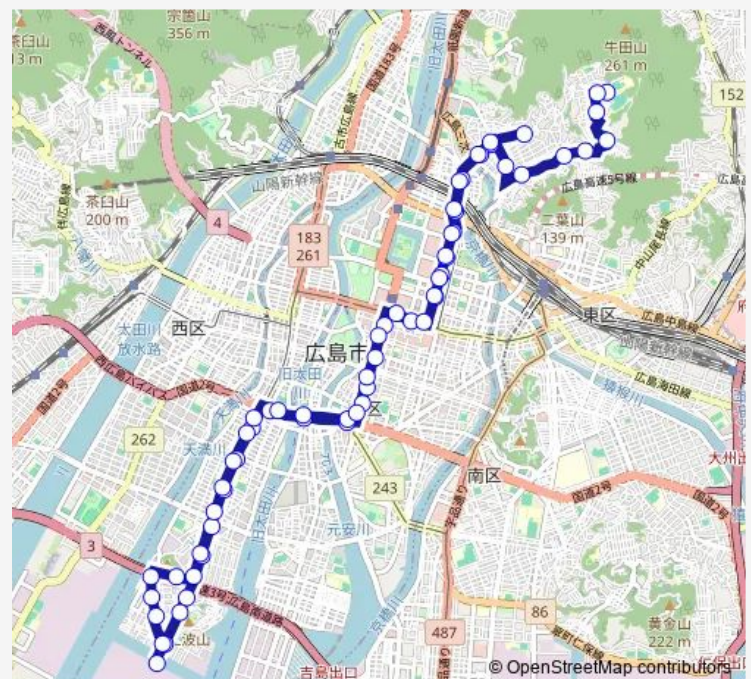

Saturday —

Sunday —

Route info

Direction: 牛田早稲田団地

Stops: 62

Trip Duration: 1 hour 38 min

■ 6- 6-1 — 6号線

大手町四丁目