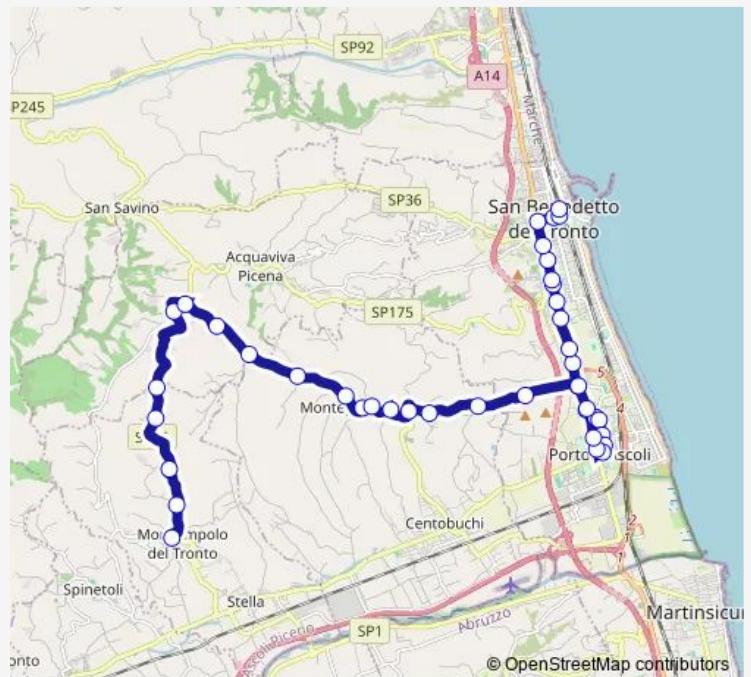

Bus Monsampolo-Monteprandone-Ragnola-VIA Mattei-Porto D'Ascoli-Ss16-SAN Benedetto DEL Tronto

[Go to website](#)

Direction

Monsampolo - Piazza G. Marconi — S. Benedetto DEL TR.
- Stazione Ffss

41 stops

[Open route schedule](#)

Route schedule

Monsampolo - Piazza G. Marconi — S. Benedetto DEL TR.
- Stazione Ffss

Monday	07:00
Tuesday	07:00
Wednesday	07:00
Thursday	07:00
Friday	07:00
Saturday	07:00
Sunday	—

Route info

Direction: Monsampolo - Piazza G. Marconi

Stops: 41

Trip Duration: 0 hour 50 min

S. Benedetto DEL TR. - VIA Mattei-Green

Centro Comm.Le Fontana

VIA Velino

Porto D'Ascoli - Piazza Redentore

Porto D'Ascoli - VIA Turati Caserma Cara

S. Benedetto DEL TR. - UIM Arredamenti

Saturday 09:05

Sunday —

Route info

Direction: Monsampolo - Piazza G. Marconi

Stops: 43

Trip Duration: 0 hour 45 min

VIA Velino

Porto D'Ascoli - Piazza Redentore