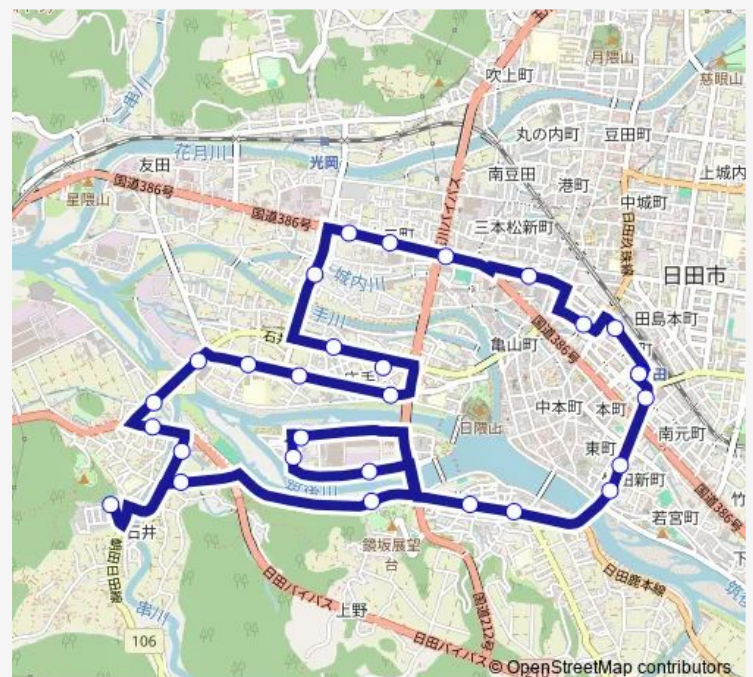

日田天領水の宿

Route schedule

日田バスターミナル — 日田バスターミナル

Monday 07:58-17:00

Tuesday 07:58-17:00

Wednesday 07:58-17:00

Thursday 07:58-17:00

Friday 07:58-17:00

Saturday 07:58-17:00

Sunday 07:58-17:00

Route info

Direction: 日田バスターミナル

Stops: 29

Trip Duration: 0 hour 41 min

■ ひたはしり号aコース

老人福祉センター

中ノ島町

鏡坂

銭淵橋

竹田新町

一ノ宮病院前

元町

日田バスターミナル

## Route info

Direction: 日田バスターミナル

Stops: 29

Trip Duration: 0 hour 40 min

商工会議所前

パトリア前

中央通り

日田バスターミナル