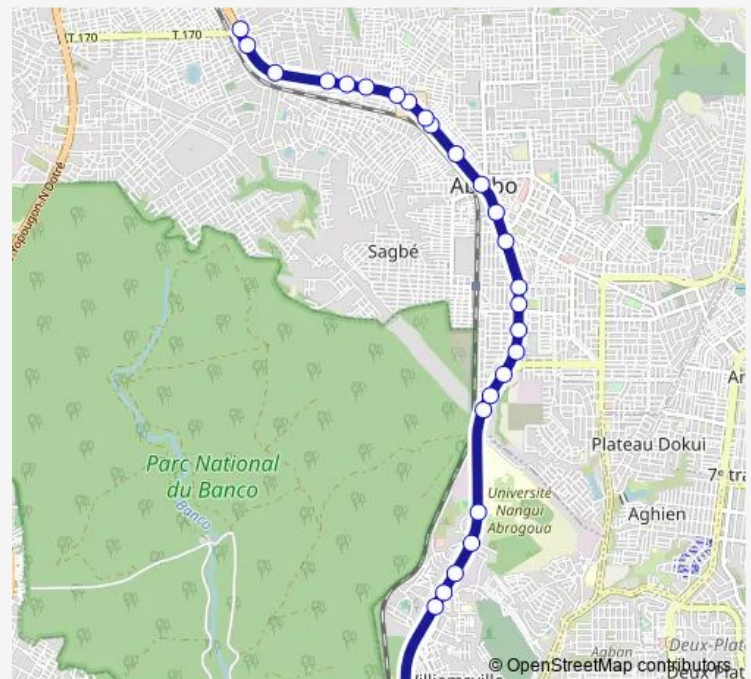

Thursday 06:00

Friday 06:00

Saturday 06:00

Sunday 06:00

Route info

Direction: Après le Pont

Stops: 27

Trip Duration: 0 hour 35 min

gbaka : Agripac ↔ Adjamé

À la Pompe

Dépôt

A l'escalier

Anokoi Garage

Marahoué

Agripac

Direction

Marahoué — Après le Pont

28 stops

[Open route schedule](#)

Marahoué

Gare Routière Anokoi

A l'escalier

Dépôt

A la Pompe

Wednesday 06:00

Thursday 06:00

Friday 06:00

Saturday 06:00

Sunday 06:00

Route info

Direction: Marahoué

Stops: 28