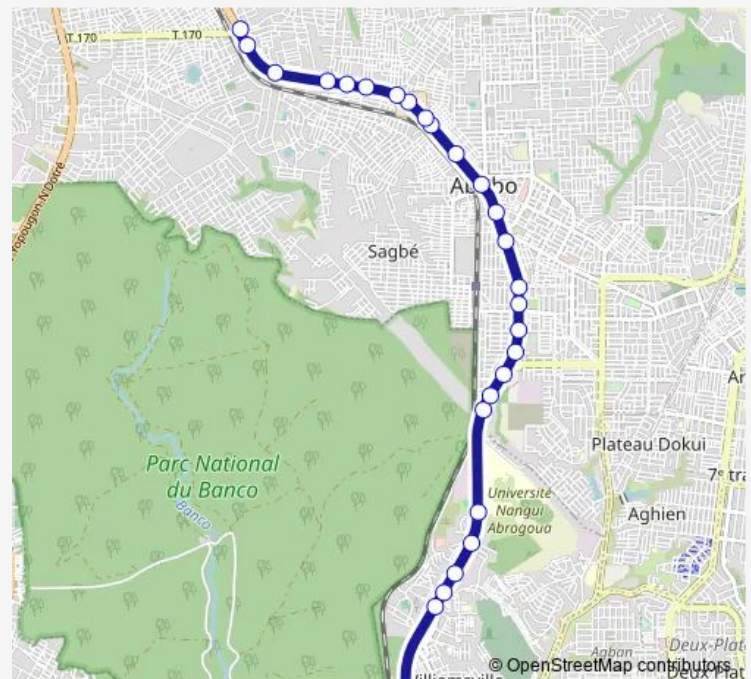

Thursday 06:00

Friday 06:00

Saturday 06:00

Sunday 06:00

Route info

Direction: Après le Pont

Stops: 27

Trip Duration: 0 hour 35 min

gbaka : Agripac ↔ Adjamé

À la Pompe

Dépôt

A l'escalier

Anokoi Garage

Marahoué

Agripac

Direction

Wednesday 06:00

Thursday 06:00

Friday 06:00

Saturday 06:00

Sunday 06:00

Route info

Direction: Marahoué

Stops: 28