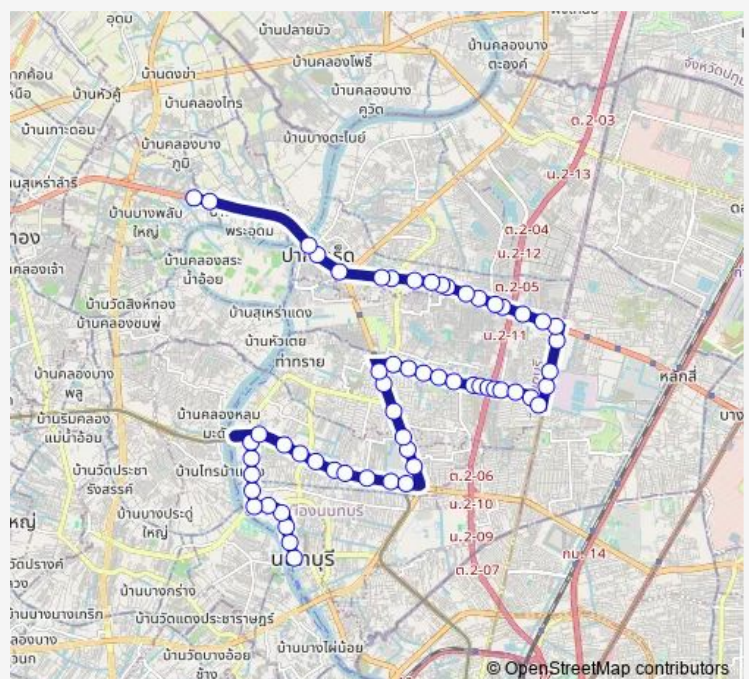

Route schedule

จุดขึ้นลง;visual stop — จุดขึ้นลง;visual stop

Monday 00:00

Tuesday 00:00

Wednesday 00:00

Thursday 00:00

Friday 00:00

Saturday 00:00

Sunday 00:00

Route info

Direction: จุดขึ้นลง;visual stop

Stops: 59

Trip Duration: 1 hour 27 min

1053 — นนทบุรี - วัดศาลีโขกิตาราม;Nonthaburi - Salikho Phirataram Temple

ศูนย์โทรคมนาคมนนทบุรี;Nonthaburi Telecommunication Center