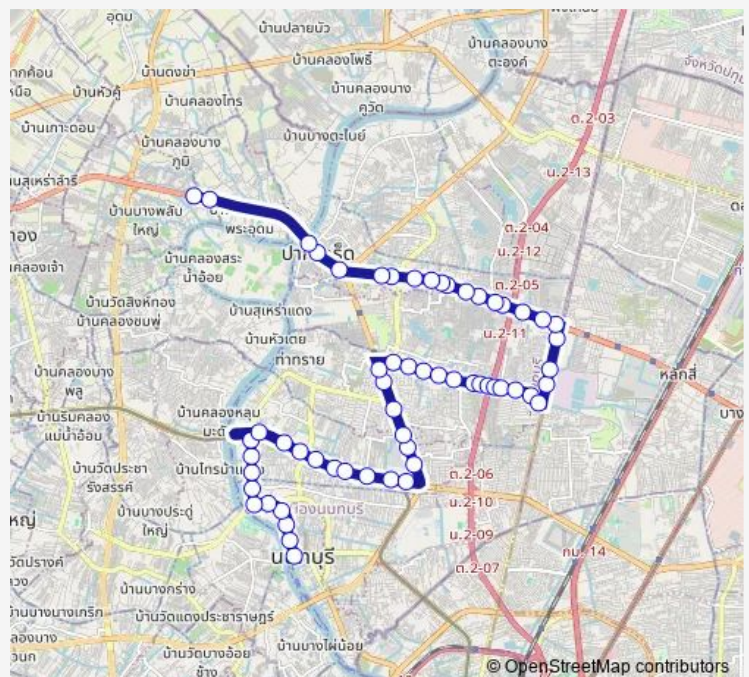

Route schedule

จุดขึ้นลง;visual stop — จุดขึ้นลง;visual stop

Monday 00:00

Tuesday 00:00

Wednesday 00:00

Thursday 00:00

Friday 00:00

Saturday 00:00

Sunday 00:00

Route info

Direction: จุดขึ้นลง;visual stop

Stops: 59

Trip Duration: 1 hour 27 min

1053 — นนทบุรี - วัดศาลีโขภิตาราม;Nonthaburi - Salikho Phirataram Temple

ศูนย์โทรคมนาคมนนทบุรี;Nonthaburi Telecommunication Center