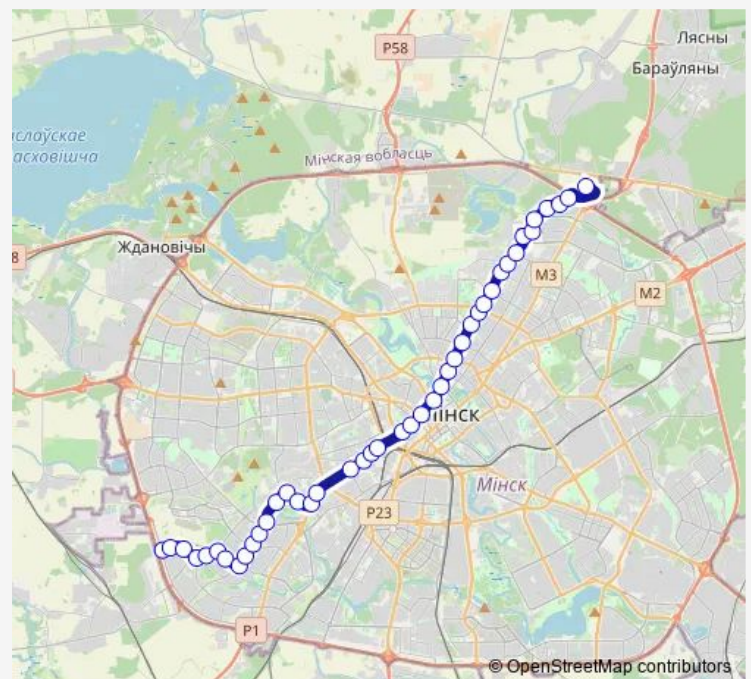

парк Дружбы народов

Веры Хоружей

просп. Машерова

Оперный театр

ст.м. Немига

Романовская Слобода

Мясникова

Музыкальный театр

2-й пер. Розы Люксембург

Route schedule

МВЦ Экспобел — ДС Малиновка-4 (высадка пассажиров)

Monday	06:59-21:41
Tuesday	06:59-21:41
Wednesday	06:59-21:41
Thursday	06:59-21:41
Friday	06:59-21:41
Saturday	06:58-20:40
Sunday	06:58-20:40

Route info

Direction: МВЦ Экспобел

Stops: 40

Trip Duration: 1 hour 9 min

Станция диагностики

Хмелевского

ст.м. Грушевка

Прилукская

Курган

Юго-Запад-3

проспект Любимова

Белецкого

Поликлиника №25

Сергея Есенина 111

ДС Малиновка-4 (высадка пассажиров)

Direction