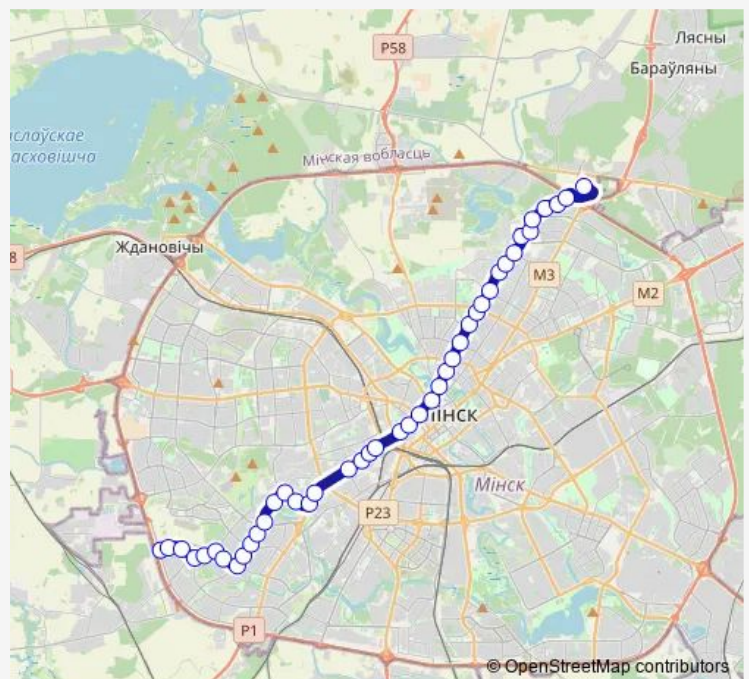

парк Дружбы народов

Веры Хоружей

просп. Машерова

Оперный театр

ст.м. Немига

Романовская Слобода

Мясникова

Музыкальный театр

2-й пер. Розы Люксембург

**Route schedule**

МВЦ Экспобел — ДС Малиновка-4 (высадка пассажиров)

Monday 06:59-21:41

Tuesday 06:59-21:41

Wednesday 06:59-21:41

Thursday 06:59-21:41

Friday 06:59-21:41

Saturday 06:58-20:40

Sunday 06:58-20:40

**Route info**

Direction: МВЦ Экспобел

Stops: 40

Trip Duration: 1 hour 9 min

Станция диагностики

Хмелевского

ст.м. Грушевка

Прилукская

ст.м. Михалово

Колледж промышленности стройматериалов

Янки Брыля

Льва Сапеги

проспект Газеты Звезда

Юго-Запад-1