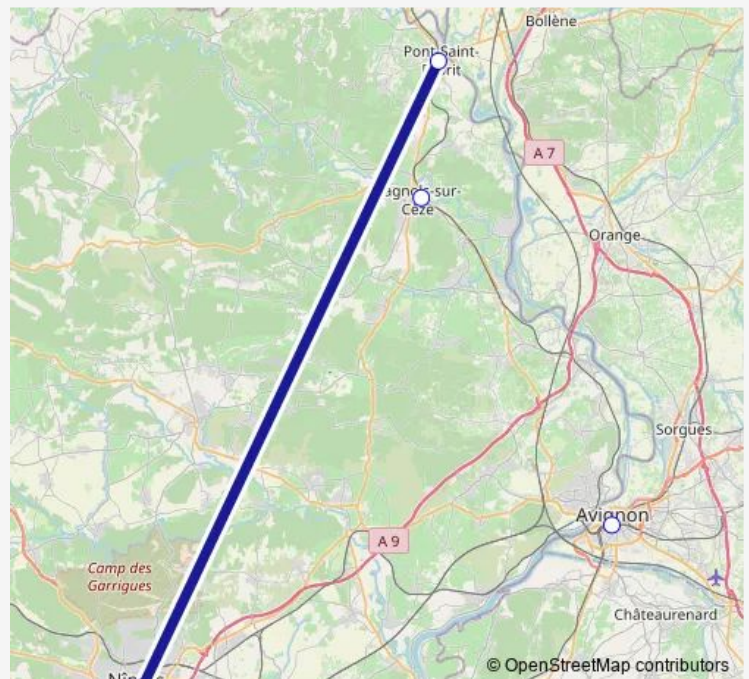

Rail Nîmes-Avignon-Pont St Esprit

[Go to website](#)**Direction**

Gare de Pont-Saint-Esprit — Gare de Nîmes Centre

4 stops

[Open route schedule](#)

Gare de Pont-Saint-Esprit

Gare de Bagnols-sur-Cèze

Gare de Avignon Centre

Saturday 07:03-17:30

Sunday 08:06-20:03

Route info

Direction: Gare de Pont-Saint-Esprit

Stops: 4

Trip Duration: 1 hour 12 min

■ Nîmes-Avignon-Pont St Esprit

Direction