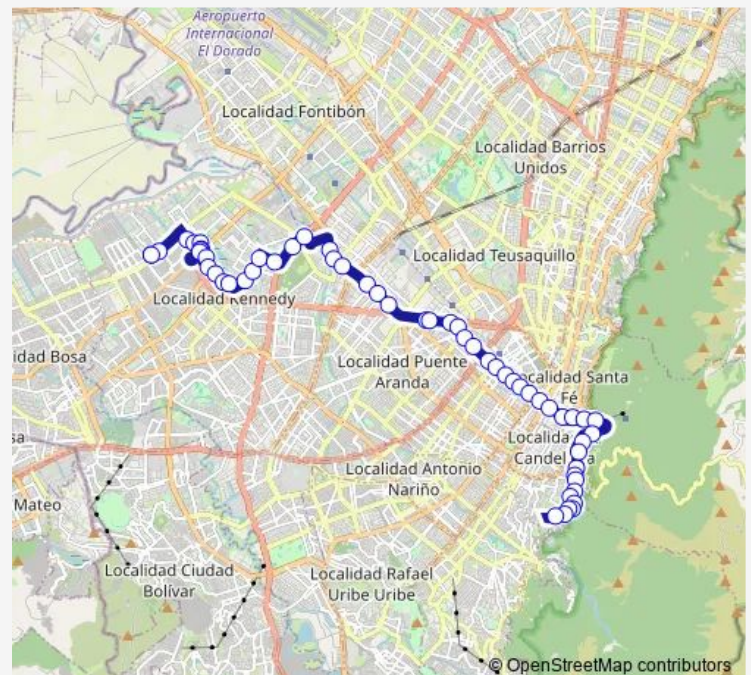

CL 12B - AV. Boyacá

AV. Centenario - KR 69b

AV. Centenario - AK 68d

Route schedule

CL 34 A Sur - KR 89 — CL 34 A Sur - KR 89

Monday 03:00-21:18

Tuesday 03:00-21:18

Wednesday 03:00-21:18

Thursday 03:00-21:18

Friday 03:00-21:18

Saturday 03:00-21:16

Sunday 05:00-20:57

Route info

Direction: CL 34 A Sur - KR 89

Stops: 57

Trip Duration: 3 hour 10 min

L422 — Laches El Dorado

AV. Centenario - KR 68b

AV. Centenario - KR 65

AV. Centenario - AK 60

AV. Centenario - KR 56

AV. Américas - KR 44

AV. Américas - KR 44

AV. Américas - TV 39

AC 19 - KR 15 Bis

AC 19 - KR 12

AC 19 - KR 8 Las Nieves

AC 19 - KR 4

CL 20 - KR 3

CL 20 - KR 2 Este

AC 20 - KR 1

AV. Circunvalar - CL 18