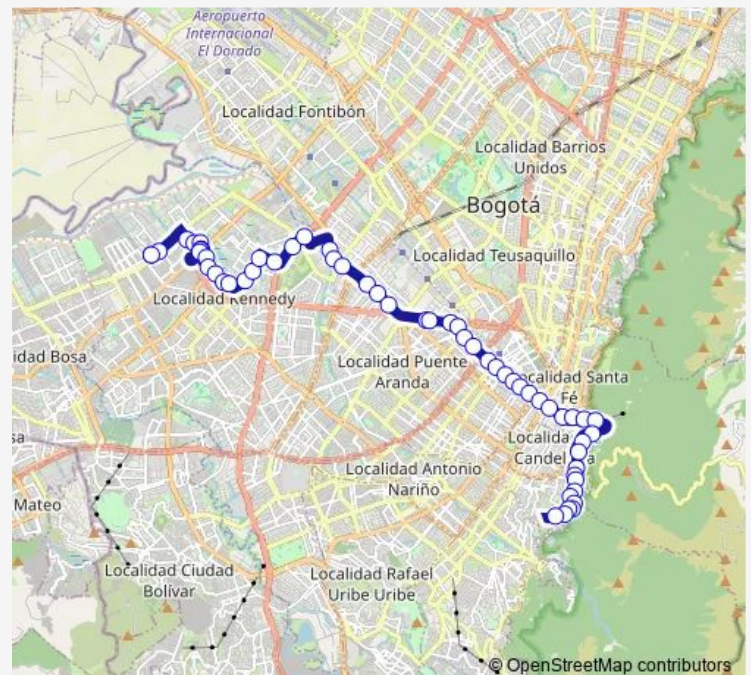

CL 12B - AV. Boyacá

AV. Centenario - KR 69B

AV. Centenario - AK 68D

Route schedule

CL 34 A Sur - KR 89 — CL 34 A Sur - KR 89

Monday 03:00-21:18

Tuesday 03:00-21:18

Wednesday 03:00-21:18

Thursday 03:00-21:18

Friday 03:00-21:18

Saturday 03:00-21:16

Sunday 05:00-20:57

Route info

Direction: CL 34 A Sur - KR 89

Stops: 57

Trip Duration: 2 hour 57 min

L422 — Laches El Dorado

AV. Centenario - KR 68B

AV. Centenario - KR 65

AV. Centenario - AK 60

AV. Centenario - KR 56

AV. Américas - KR 44

AV. Américas - KR 44

AV. Américas - TV 39

AC 19 - KR 15 Bis

AC 19 - KR 12

AC 19 - KR 8 Las Nieves

AC 19 - KR 4

CL 20 - KR 3

CL 20 - KR 2 Este

AC 20 - KR 1

AV. Circunvalar - CL 18