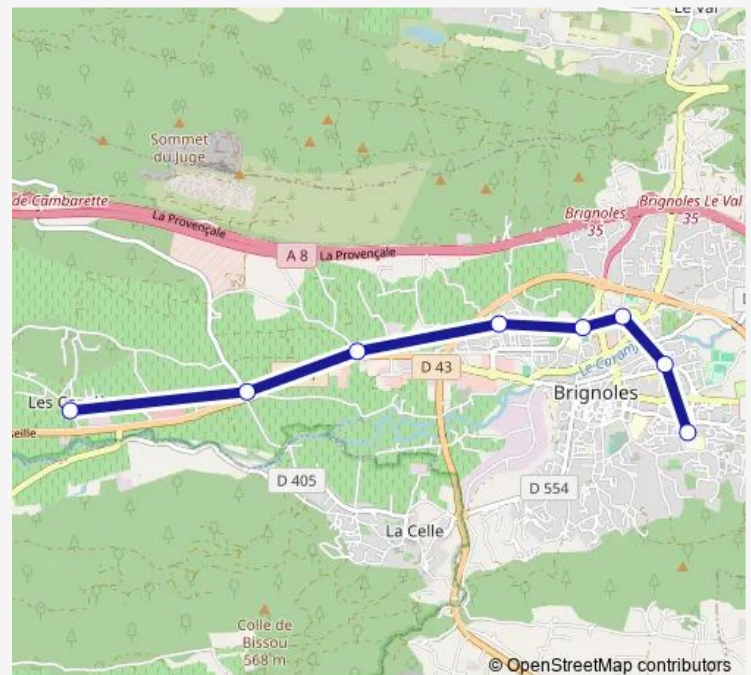

Direction

Collège Jean Moulin — Les Censiés

8 stops

[Open route schedule](#)

Collège Jean Moulin

Collège Paul Cézanne

Place Clemenceau (Éts Jeanne d'Arc)

Lycée Raynouard (parking)

Wednesday 12:35

Thursday —

Friday —

Saturday —

Sunday —

Route info

Direction: Collège Jean Moulin

Stops: 8

Trip Duration: 0 hour 55 min

Direction

Le pont — Collège Jean Moulin

7 stops

[Open route schedule](#)

Le pont

Tombarel

Les Messugues

Wednesday 07:45

Thursday 07:45

Friday 07:45

Saturday —

Sunday —

Route info

Direction: Le pont

Stops: 7