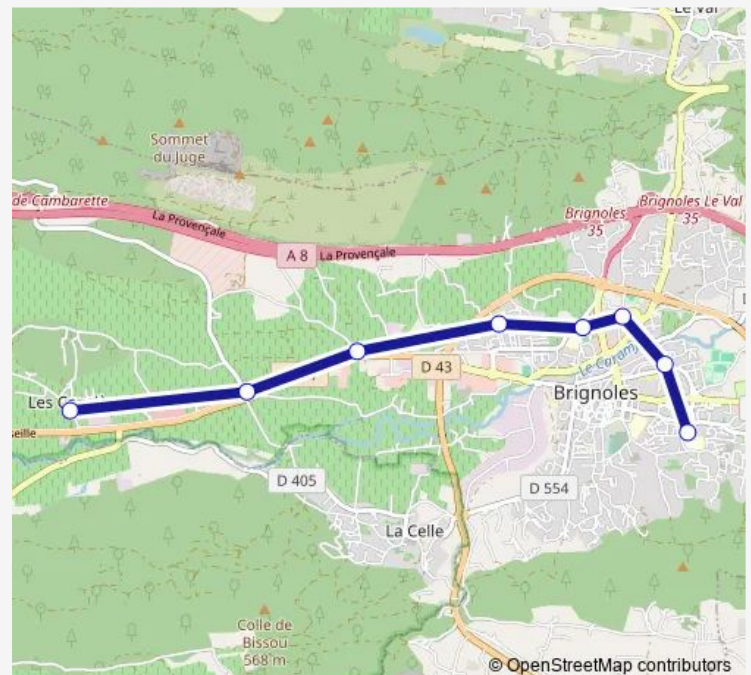

Direction

Collège Jean Moulin — Les Censiés

8 stops

[Open route schedule](#)

Collège Jean Moulin

Collège Paul Cézanne

Place Clemenceau (Éts Jeanne d'Arc)

Lycée Raynouard (parking)

Wednesday 12:35

Thursday —

Friday —

Saturday —

Sunday —

Route info

Direction: Collège Jean Moulin

Stops: 8

Trip Duration: 0 hour 55 min

Direction

Le pont — Collège Jean Moulin

7 stops

[Open route schedule](#)

Le pont

Tombarel

Les Messugues

Wednesday 07:45

Thursday 07:45

Friday 07:45

Saturday —

Sunday —

Route info

Direction: Le pont

Stops: 7