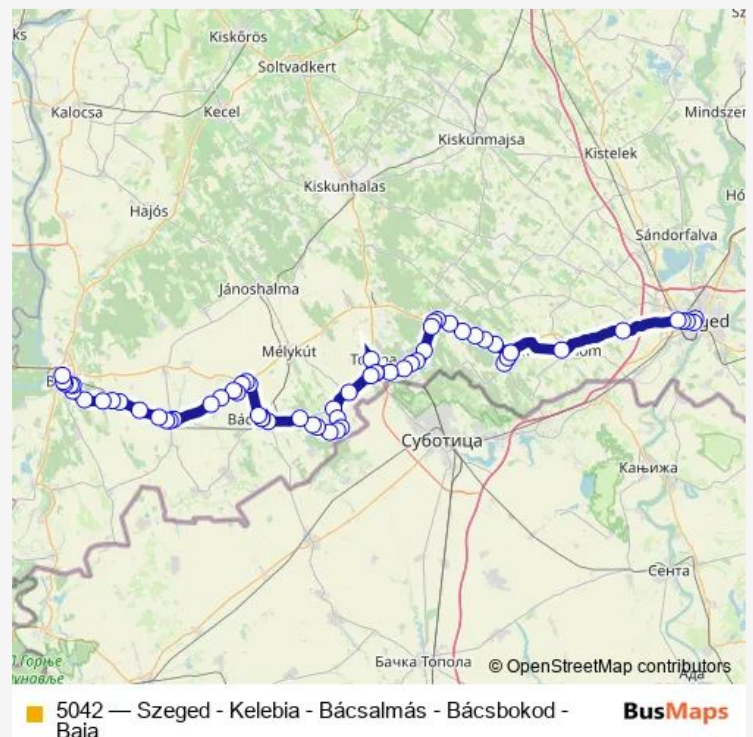

Kelebia, vasútállomás

Kelebia, Bajcsy-Zsilinszky utca

Tompa, Erdőgazdaság bejárati út

Tompai elágazás [2]

Tompa, autóbusz-váróterem

Tompai elágazás [2]

Tompa, Imre major

Csikéria, Csajkás sor

Csikéria, autóbusz-forduló

Csikéria, autóbusz-váróterem

Csikéria, szőlők

Route schedule

Ásotthalom, Erdészeti szakközépiskola — Baja, autóbusz-állomás

Monday	—
Tuesday	—
Wednesday	13:15
Thursday	—
Friday	13:15
Saturday	—
Sunday	—

Route info

Direction: Ásotthalom, Erdészeti szakközépiskola

Stops: 28

Trip Duration: 2 hour 5 min

Bácsszőlősi elágazás [2]

Bácsalmás, vasútállomás bejárati út

Bácsalmás, autóbusz-állomás

Bácsalmás, autóbusz-állomás

Tataháza, autóbusz-váróterem

Mátételke, községháza

Bácsbokod, községháza

Baja, autóbusz-állomás

Direction

Baja, autóbusz-állomás — Szeged, autóbusz-állomás

28 stops

[Open route schedule](#)