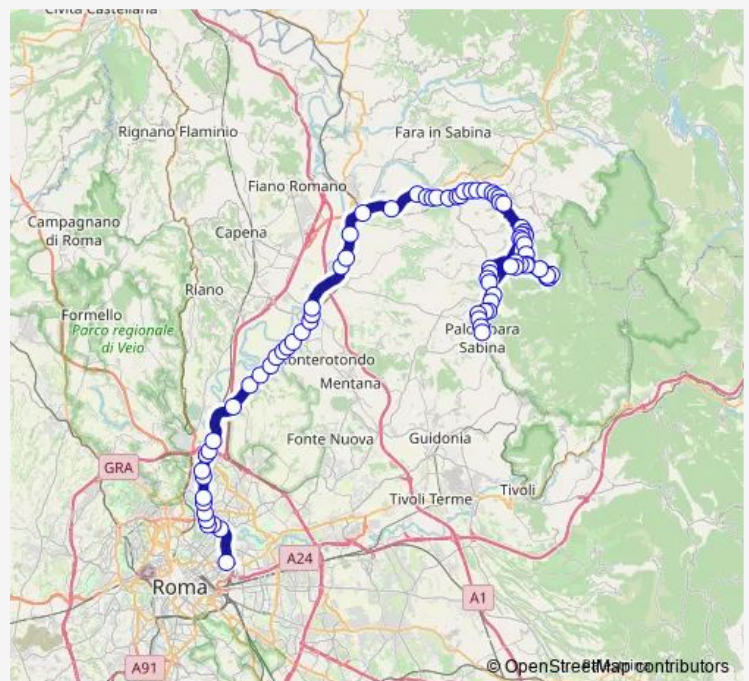

Direction

Roma | Stazione Tiburtina FS # f15136 — Palombara | Solo Mercoledì (Viale Rieti) # f00118

79 stops

[Open route schedule](#)

- Roma | Stazione Tiburtina FS # f15136
- Roma | Stazione Nomentana FS (Solo Salita) # f998
- Roma | Largo Somalia (Solo Salita) # f1000
- Roma | Viale Somalia Terziani (Solo Salita) # f1001
- Roma | Via Salaria (P.Salario Solo Salita) # f1002
- Roma | Via Salaria Via Marciana Marina # f1003
- Roma | Via Salaria Montevarchi (Solo Salita) # f1004
- Roma | Aeroporto dell'Urbe # f1005
- Roma | Via Salaria Via Sambuca Pistoiese # f1007
- Roma | Via Salaria (Motorizzazione Solo Salita) # f1008
- Roma | Via Salaria Via Castel Giubileo # f1009
- Roma | Via Salaria Via Grottazzolina (Solo Salita) # f1010
- Roma | Via Salaria (GRA-Solo Salita) # f1011
- Roma | Via Salaria Via Marcigliana # f1014
- Roma | Via Salaria (Quattro Cancelli) # f1016
- Roma | Via Salaria Via Banti # f1017
- Roma | Via Salaria Via Panetti # f1018
- Roma | Via Salaria Via Valle Ricca # f1019
- Monterotondo | Via Salaria Via Marmolada # f1020
- Monterotondo | Via Salaria (Piedicosta) # f1125
- Monterotondo | Via Salaria (Scalo) # f1021

Route schedule

Roma | Stazione Tiburtina FS # f15136 — Palombara | Solo Mercoledì (Viale Rieti) # f00118

Monday	06:10
Tuesday	06:10
Wednesday	06:10
Thursday	06:10
Friday	06:10
Saturday	—
Sunday	—

Route info

Direction: Roma | Stazione Tiburtina FS # f15136

Stops: 79

Trip Duration: 1 hour 44 min

Roma Tiburtina - Palombara Sabina # PI047d

Monterotondo | Via Salaria (Zona Industriale) # f1022

Monterotondo | Via Salaria Via Torricelli # f1023

Monterotondo | Via Salaria Ponte Grillo # f1024

Monterotondo | Via Salaria (Osteria Grillo) # f1119

Montelibretti | Via Salaria (CNR) # f1025

Montelibretti | Via Salaria Via Girasoli # f1027

Montelibretti | Via Salaria Via Montebello # f1029