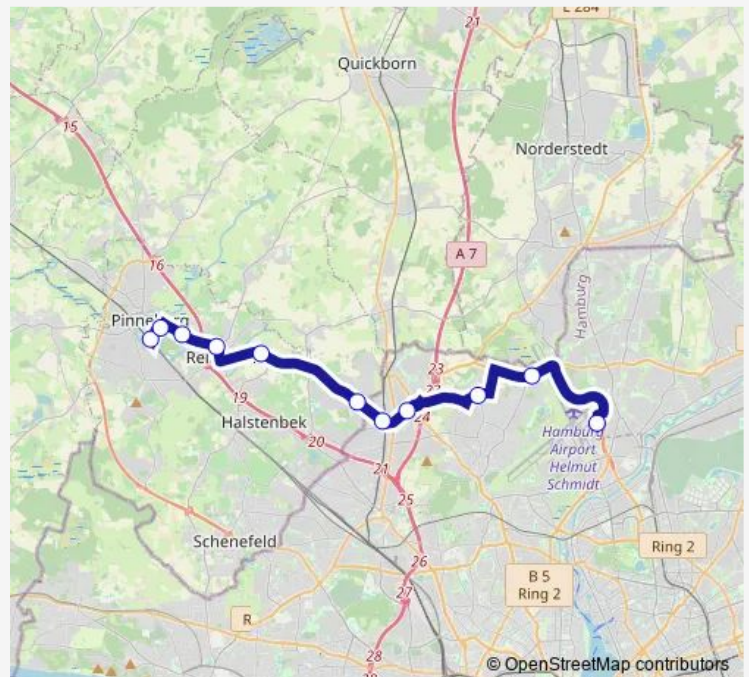

Bf. Pinneberg

Pinneberg, Fahltskamp

Klinikum Pinneberg

Rellingen, Tangstedter Chaussee

Egenbüttel, Am Gedenkstein

Ellerbek, Moordamm

A Schnelsen

Oldesloer Straße

Thursday 04:10-23:56

Friday 04:10-23:56

Saturday 04:06-23:56

Sunday 04:06-23:56

Route info

Direction: Bf. Pinneberg

Stops: 11

Trip Duration: 0 hour 32 min

■ X95 — Bf. Elmshorn > Bf. Pinneberg > %AB Schnelsen > %UB Niendorf Nord > %SB Hamburg Airport

Direction

S Hamburg Airport — Bf. Pinneberg

11 stops

[Open route schedule](#)

S Hamburg Airport

Sperlingsweg

U Niendorf Nord

Oldesloer Straße

A Schnelsen

Ellerbek, Moordamm

Egenbüttel, Am Gedenkstein

Rellingen, Tangstedter Chaussee

Klinikum Pinneberg

Pinneberg, Fahltskamp

Bf. Pinneberg