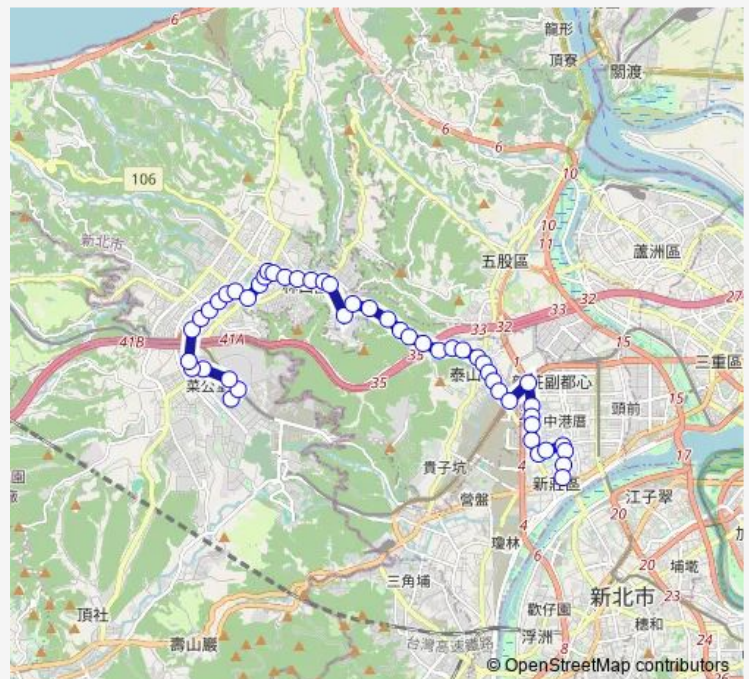

Bus 786區 華亞園區-捷運新莊站

[Go to website](#)

Direction

華亞園區 — 捷運新莊站(地政事務所)

49 stops

[Open route schedule](#)

- 華亞園區
- 桃園酒廠
- 管理中心
- 長庚醫院
- 醫學大樓
- 華夏大飯店
- 安敦新世界
- 林口三井
- 忠孝路口
- 世貿芳鄰
- 空間樂園社區
- 台北新都
- 林口國中
- 馥都社區
- 東湖頭
- 尚品社區
- 中華電信
- 頭湖路口
- 林口農會
- 林口
- 醒吾科技大學

Route schedule

華亞園區 — 捷運新莊站(地政事務所)

Monday	05:40-06:00
Tuesday	05:40-06:00
Wednesday	05:40-06:00
Thursday	05:40-06:00
Friday	05:40-06:00
Saturday	—
Sunday	—

Route info

Direction: 華亞園區

Stops: 49

Trip Duration: 18 hour 20 min

786區 — 華亞園區-捷運新莊站

林口加油站

國立師大

蘇厝

黎明里

橫窠雅路

新寮路口

橫科

The schedule is provided in the local timezone. Times with "(+1)" indicate departures on the next day.

PDF file created on 2025-01-16

2024 BusMaps.com - All Rights Reserved