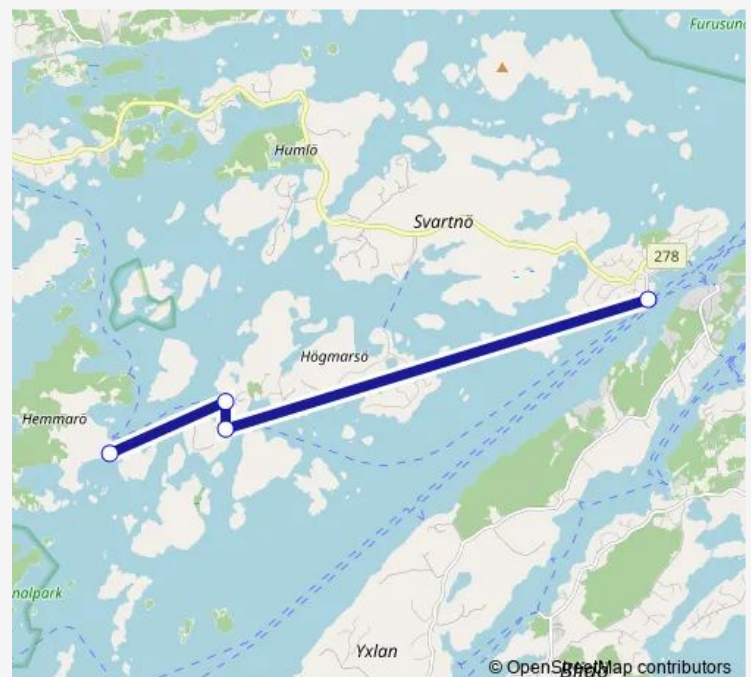

Ferry 25

[Go to website](#)

Direction

Söderäng (Hemmarö) brygga — Furusund brygga

4 stops

[Open route schedule](#)

Söderäng (Hemmarö) brygga

Högmarsö brygga

Fårgångsö brygga

Furusund brygga

Route schedule

Söderäng (Hemmarö) brygga — Furusund brygga

Monday	—
Tuesday	—
Wednesday	—
Thursday	—
Friday	18:40
Saturday	10:40
Sunday	14:45

Route info

Direction: Söderäng (Hemmarö) brygga

Stops: 4

Trip Duration: 0 hour 40 min

■ 25

Direction

Furusund brygga — Söderäng (Hemmarö) brygga

4 stops

[Open route schedule](#)

Furusund brygga