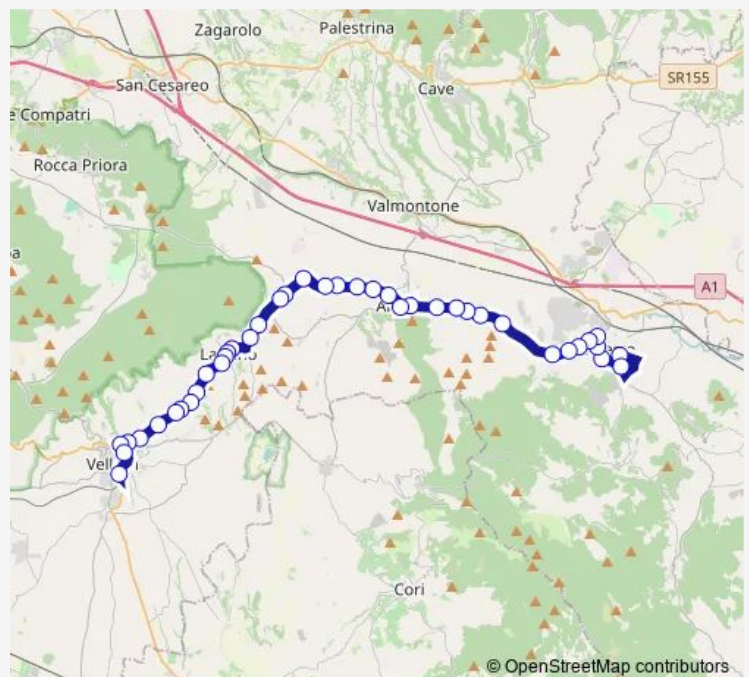

Artena | Via Velletri Via Colle Catellino # f13703

Artena | Via Ariana Via Velletri # f13704

Artena | Via Ariana Via Pettirossi # f13705

Artena | Via Ariana Contrada Colle Fiori # f13706

Route schedule

Colleferro | Via Latina (Itis) # f14391 — Velletri | Stazione FS # f2818

Monday 12:25-14:30

Tuesday 12:25-14:30

Wednesday 12:25-14:30

Thursday 12:25-14:30

Friday 12:25-14:30

Saturday 13:20

Sunday —

Route info

Direction: Colleferro | Via Latina (Itis) # f14391

Stops: 41

Trip Duration: 0 hour 52 min

Colleferro - Velletri # Cf878a

Artena | Via Ariana (Macere) # f13707

Artena | Via Ariana Via Tuscolana # f13708

Artena | Via Ariana Via Casa Colonnella # f13709