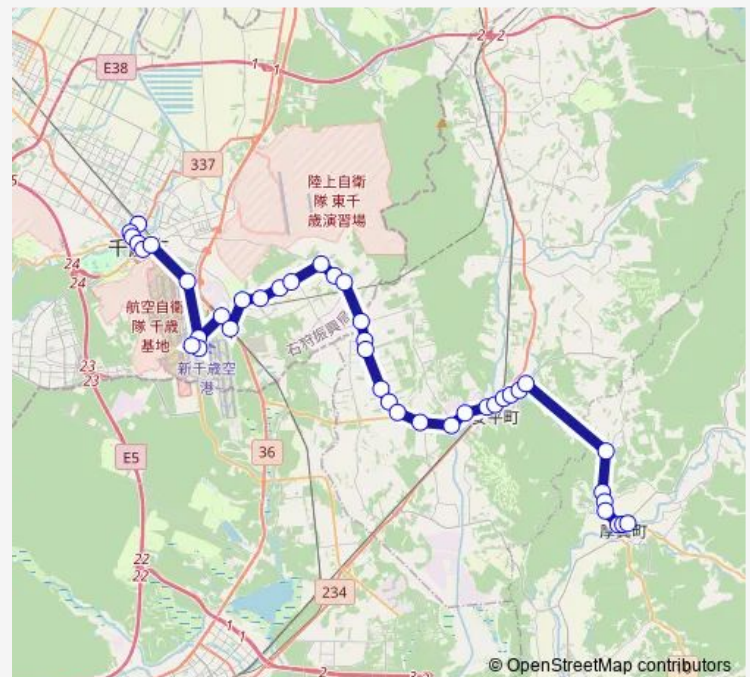

### Route schedule

千歳駅前 — 厚真

Monday 07:55-19:30

Tuesday 07:55-19:30

Wednesday 07:55-19:30

Thursday 07:55-19:30

Friday 07:55-19:30

Saturday 07:55-19:30

### Route info

Direction: 千歳駅前

Stops: 41

Trip Duration: 1 hour 9 min

■ 千歳線 ( あつま )

BusMaps

富門華寮

農場前