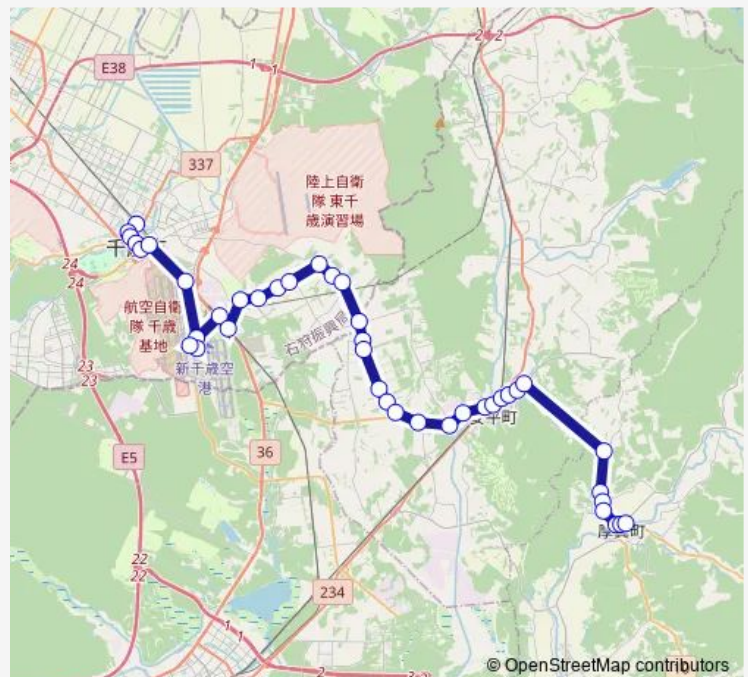

美々ワールド入口

大学正門前

シャムロックカントリー前

西駒里

東駒里

駒里ストア前

駒里

駒里学校前

Thursday 07:55-19:30

Friday 07:55-19:30

Saturday 07:55-19:30

Sunday 07:55-19:30

Route info

Direction: 千歳駅前

Stops: 41

Trip Duration: 1 hour 4 min

■ 千歳線 (あつま)

BusMaps

富門華寮

農場前

臨空工業団地前

富岡

家畜市場前

北町

Thursday 06:38-18:10

Friday 06:38-18:10

Saturday 06:38-18:10

Sunday 06:38-18:10

Route info

Direction: 厚真

Stops: 41

Trip Duration: 1 hour 6 min