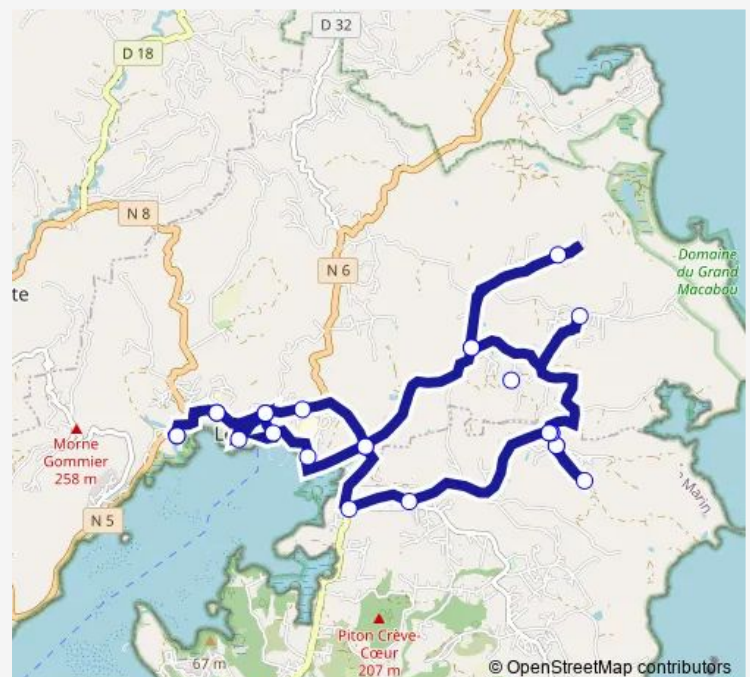

Sainte Anne - Croisée Belle Languette

Sainte Anne - Belle Languettes

Sainte Anne - Croisée Belle Languette

Sainte Anne - Ecole de Cap Ferré

Le Marin - Chamfleury

Le Marin - Cap Beauchêne

Le Marin - Cap Bois Neuf

Le Marin - Ecole du Cap Marin

Le Marin - Cap Belle Etoile

Le Marin - Ecole du Cap Marin

Le Marin - Rd Pt Quatre Chemins

Route schedule

Le Marin - Artimer — Le Marin - Artimer

Monday 06:00-17:15

Tuesday 06:00-17:15

Wednesday 06:00-17:15

Thursday 06:00-17:15

Friday 06:00-17:15

Saturday 06:00-12:00

Sunday 06:00-10:45

Route info

Direction: Le Marin - Artimer

Stops: 26

Trip Duration: 1 hour 14 min

Ligne 27_29 Jumelées

Le Marin - Marina

Le Marin - Stade

Le Marin - Centre Culturel

Le Marin - Montgérald/ Marine Bay

Le Marin - Artimer

Ligne 27_29 Jumelées Bus time schedules and route maps are available in an offline PDF at busmaps.com. Use the busmaps.com website to see live bus times, train schedule or subway schedule, and step-by-step directions for all public transit in Fort-de-France