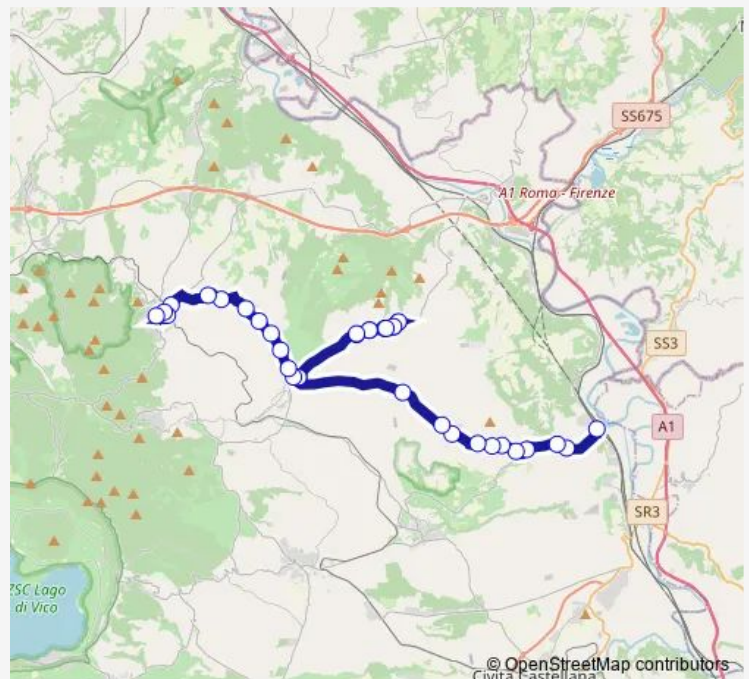

**Route schedule**

Gallese | Stazione FS # f1924 — Soriano | Via Stazione  
Via Giardino # f1467

Monday	14:25
Tuesday	14:25
Wednesday	14:25
Thursday	14:25
Friday	14:25
Saturday	14:25
Sunday	—

**Route info**

Direction: Gallese | Stazione FS # f1924

Stops: 35

Trip Duration: 0 hour 40 min

Gallese Teverina FS - Soriano nel Cimino # Sr48d

Vasanello | Via Provinciale (Km 3) # f1731

Vignanello | Zona Industriale # f1732