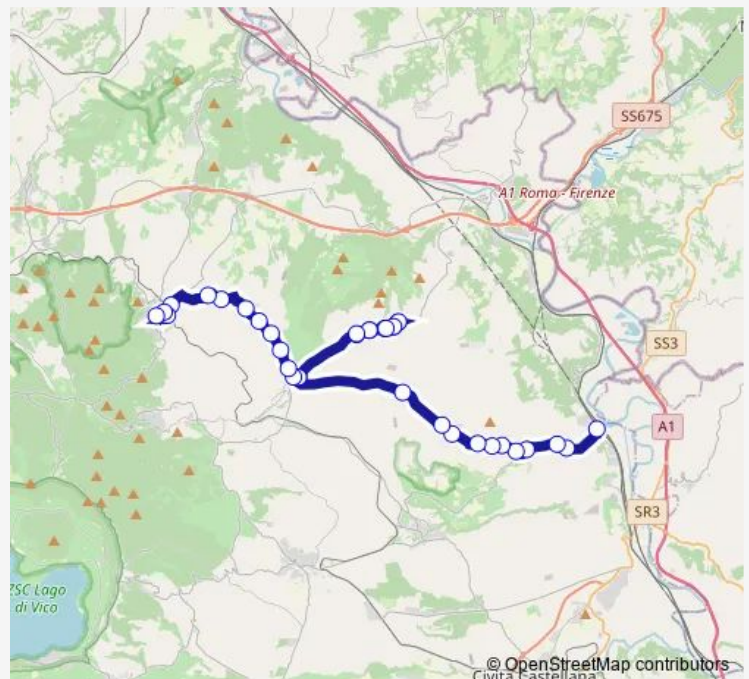

Route schedule

Gallese | Stazione FS # f1924 — Soriano | Via Stazione
Via Giardino # f1467

Monday	14:25
Tuesday	14:25
Wednesday	14:25
Thursday	14:25
Friday	14:25
Saturday	14:25
Sunday	—

Route info

Direction: Gallese | Stazione FS # f1924

Stops: 35

Trip Duration: 0 hour 40 min

Gallese Teverina FS - Soriano nel Cimino # Sr48d

Vasanello | Via Provinciale (Km 3) # f1731

Vignanello | Zona Industriale # f1732

Vignanello | Centignano # f1733

Vignanello | Via Sant'Eutizio Via Canepinese # f1734