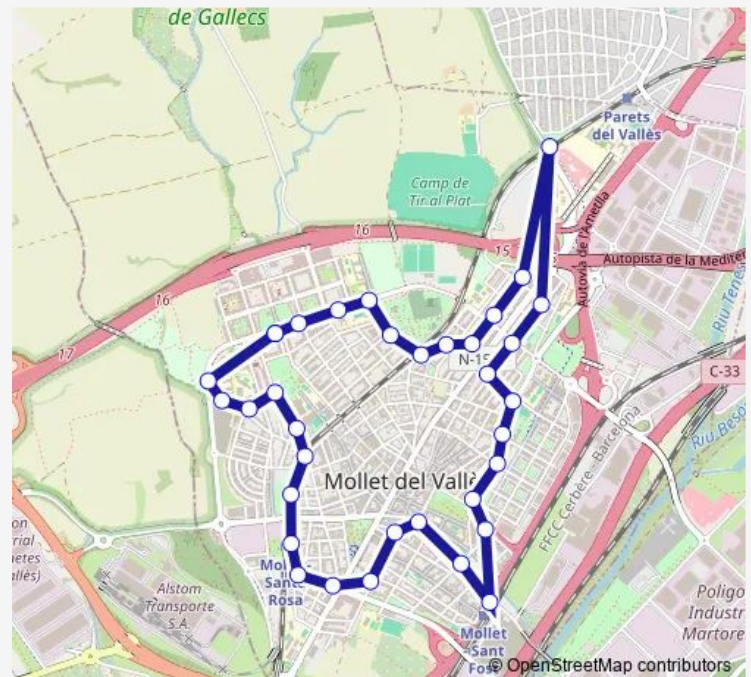

av. Rívoli (CAP Plana Lledó)

av. Rívoli - av. Parc

av. Parc - c. Magallanes

Via de Ronda (c. Granollers - av. del Parc -pl. Frederic Ros)

c. Enric Morera - c. Picasso (Tanatori)

c. Joaquim Mir - c. Sant Roc

plaça Sant Vicenç

rambla Pompeu Fabra - c. Sol

rbla. Pompeu Fabra (Parc de les Pruneres)

rda. Can Fàbregas - c. Riera

Estació de Mollet-Sant Fost Mb0362

c. Berenguer III (Museu Abelló)

Route schedule

pl. Can Borrell Mb0360 Pnl — pl. Can Borrell Mb0360 Pnl

Monday 06:25-22:23

Tuesday 06:25-22:23

Wednesday 06:25-22:23

Thursday 06:25-22:23

Friday 06:25-22:23

Saturday 07:46-20:38

Sunday 07:46-20:38

Route info

Direction: pl. Can Borrell Mb0360 Pnl

Stops: 35

Trip Duration: 0 hour 39 min

■ L1368 — (396) Urbà de Mollet del Vallès

BusMaps

c. Berenguer III - c. Anselm Clavé

av. Llibertat (pl. Joan Abelló)

av. Llibertat (Casa de la Vila)