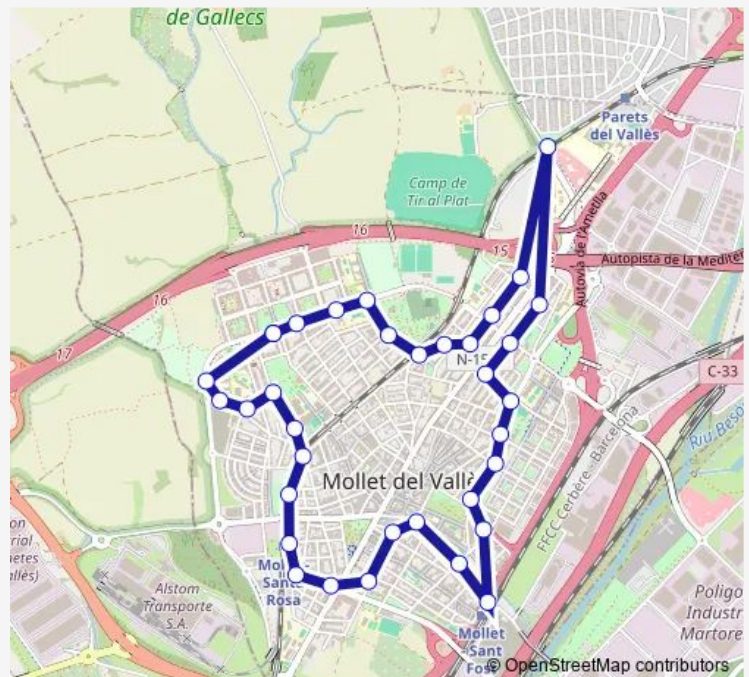

rbla. Pompeu Fabra (Parc de les Pruneres)

rda. Can Fàbregas - c. Riera

Estació de Mollet-Sant Fost Mb0362

c. Berenguer III (Museu Abelló)

### Route schedule

pl. Can Borrell Mb0360 Pnl — pl. Can Borrell Mb0360 Pnl

Monday 06:25-22:23

Tuesday 06:25-22:23

Wednesday 06:25-22:23

Thursday 06:25-22:23

Friday 06:25-22:23

Saturday 07:46-20:38

Sunday 07:46-20:38

### Route info

Direction: pl. Can Borrell Mb0360 Pnl

Stops: 35

Trip Duration: 0 hour 37 min

■ L1368 — (396) Urbà de Mollet del Vallès

c. Berenguer III - c. Anselm Clavé

av. Llibertat (pl. Joan Abelló)

av. Llibertat (Casa de la Vila)