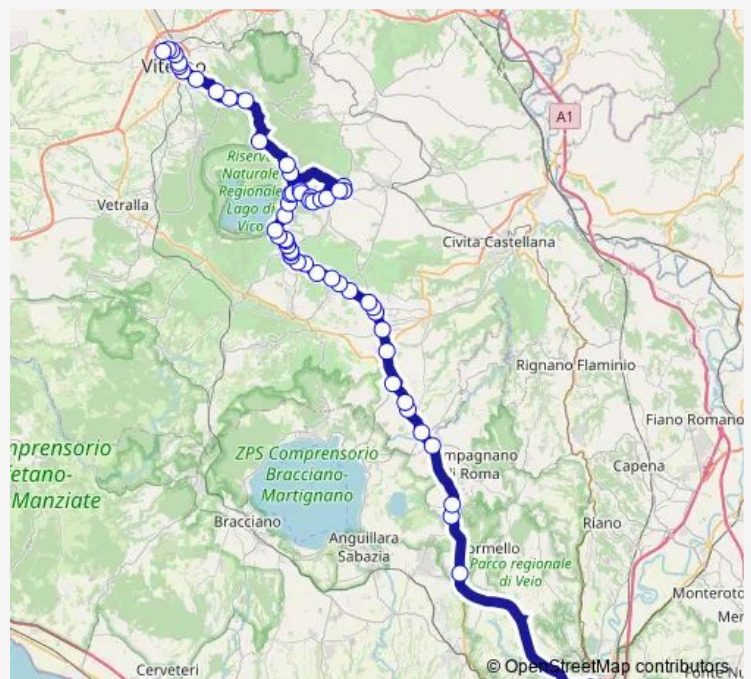

Ronciglione | Viale 5 Giugno Via Artigianato # f2559

Route schedule

Roma | Saxa Rubra Partenze # f1495 — VITERBO | Riello # f641

Monday 16:30

Tuesday 16:30

Wednesday 16:30

Thursday 16:30

Friday 16:30

Saturday —

Sunday —

Route info

Direction: Roma | Saxa Rubra Partenze # f1495

Stops: 58

Trip Duration: 2 hour 0 min

Roma Saxa Rubra - Viterbo # Ro72d

Ronciglione | Viale 5 Giugno Via Partigiani # f2539

Ronciglione | Viale 5 Giugno Via Vigne # f2540

Ronciglione | Piazza Mancini # f2541

Ronciglione | Ospedale # f2542

Ronciglione | Via Resistenza Via Orlandi # f2543

Ronciglione | Via Cimina Via Cartiere # f2513

Ronciglione | Via Padre Mariano da Torino # f2514

Ronciglione | Rio Vicano # f2515

Caprarola | Via Cimina (Km 18) # f2516

Caprarola | Via Cimina (Km 17) # f2517

Caprarola | Via Cimina (San Rocco) # f2518

Caprarola | Viale Cerri (San Rocco) # f2588