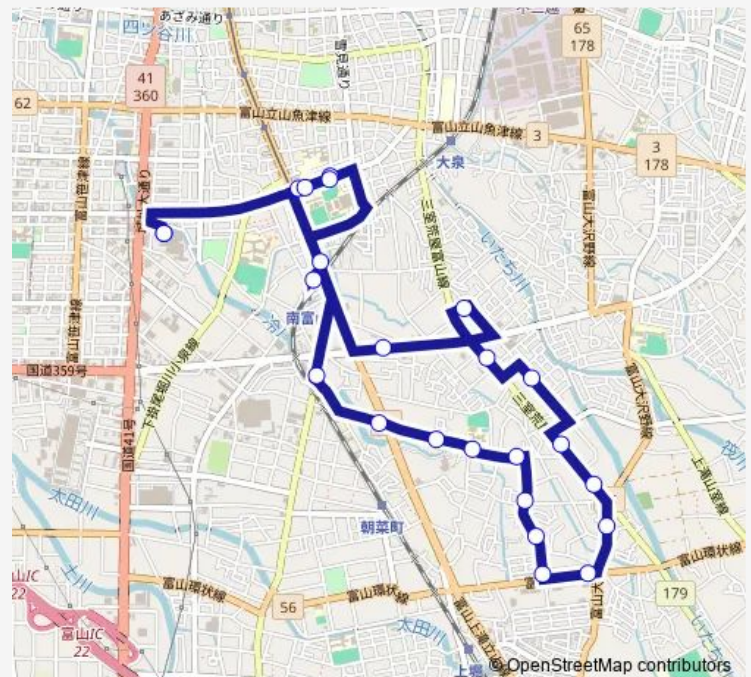

Bus 堀川南地域本郷町循環線 (Bルート)

[Go to website](#)

Direction

富山市民病院 — 富山市民病院

24 stops

[Open route schedule](#)

富山市民病院

堀川小泉

佐々木病院

大町一区南部西

南富山駅電停前

Route schedule

富山市民病院 — 富山市民病院

Monday 07:00-15:30

Tuesday 07:00-15:30

Wednesday 07:00-15:30

Thursday 07:00-15:30

Friday 07:00-15:30

Saturday —

Sunday —

Route info

Direction: 富山市民病院

Stops: 24

Trip Duration: 0 hour 39 min