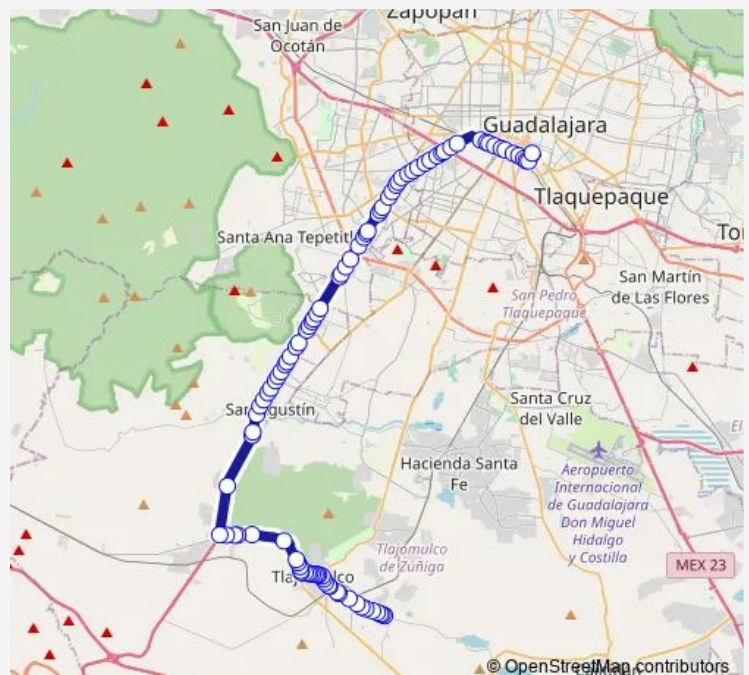

Av. Plaza del Sol

Plaza del Sol

Texcoco

Avenida Adolfo López Mateos Sur

Avenida Adolfo López Mateos Sur

Avenida Adolfo López Mateos Sur

Avenida Adolfo López Mateos Sur

Avenida Adolfo López Mateos Sur

Avenida Adolfo López Mateos Sur

Avenida Adolfo López Mateos Sur

Avenida Adolfo López Mateos Sur

Route schedule

Av. Dr. Roberto Michel — Tierra de la Esperanza

Monday 04:30

Tuesday 04:30

Wednesday 04:30

Thursday 04:30

Friday 04:30

Saturday 04:30

Sunday 04:30

Route info

Direction: Av. Dr. Roberto Michel

Stops: 75

Trip Duration: 1 hour 53 min

C125-V1 — Troncal C125-V1 - 186 Valle de los Emperadores

Circunvalación Norte

Av. de las Fuentes

San Antonio

Anastasio Bustamante

Av. Compositores

De Los Azahares

Guadalajara-Morelia