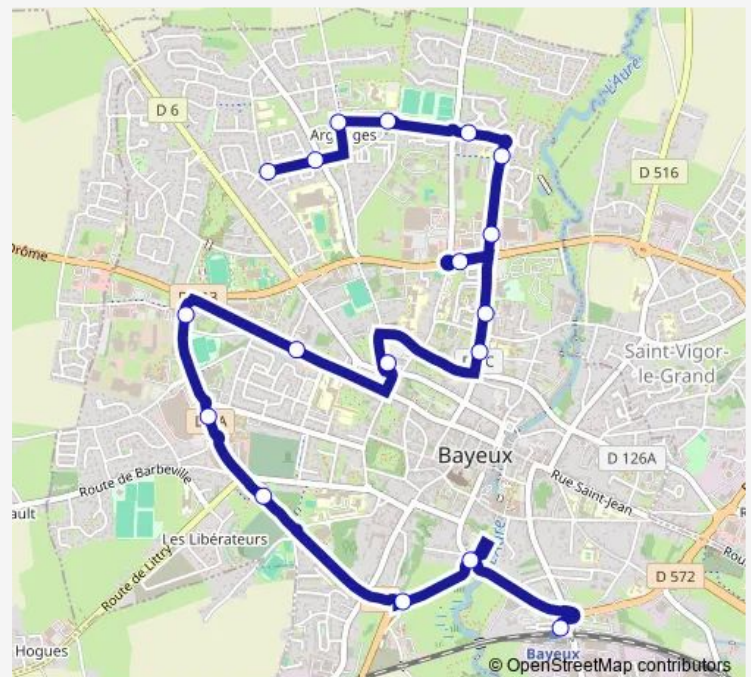

Direction

Gare — Reine Mathilde

18 stops

[Open route schedule](#)

Gare

Rond-Point d'Ornano

Fabian Ware

Médiathèque Les 7lieux

Les Poirriers

M. Dassault

Stade d'Argouges

Saint Nicolas

Conquérant

Reine Mathilde

Route schedule

Gare — Reine Mathilde

Monday 09:35-17:30

Tuesday 09:35-17:30

Wednesday 09:35-17:30

Thursday 09:35-17:30

Friday 09:35-17:30

Saturday 09:35-17:30

Sunday —

Route info

Direction: Gare

Stops: 18

Trip Duration: 0 hour 25 min

Direction

Reine Mathilde — Gare

19 stops

[Open route schedule](#)

Reine Mathilde