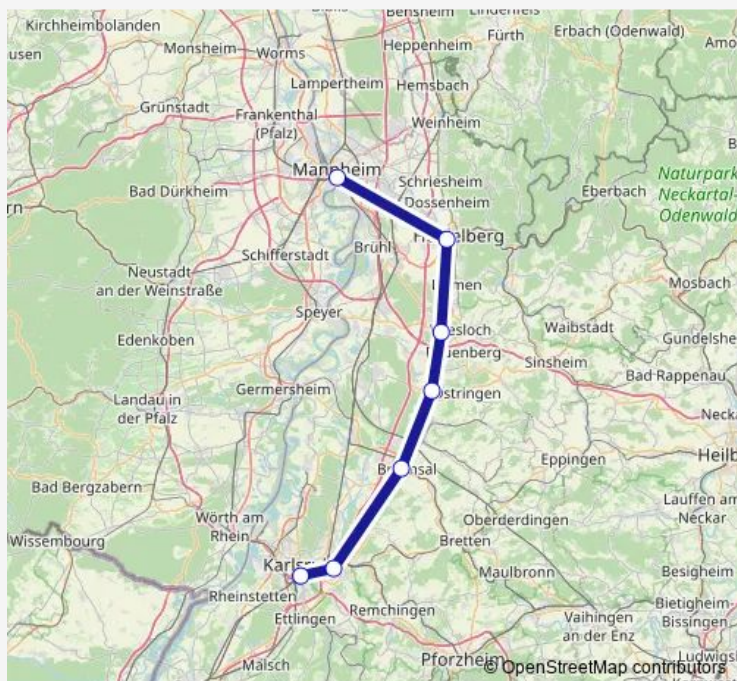

Regional Rail Service RE73

[Go to website](#)

Direction

Karlsruhe Hauptbahnhof — Mannheim, Hauptbahnhof

7 stops

[Open route schedule](#)

Karlsruhe Hauptbahnhof

Karlsruhe-Durlach

Bruchsal

Bad Schönborn-Kronau

Wiesloch-Walldorf, Bf

Heidelberg, Hauptbahnhof

Mannheim, Hauptbahnhof

Route schedule

Karlsruhe Hauptbahnhof — Mannheim, Hauptbahnhof

Monday —

Tuesday —

Wednesday —

Thursday —

Friday —

Saturday —

Sunday 07:15

Route info

Direction: Karlsruhe Hauptbahnhof

Stops: 7

Trip Duration: 0 hour 48 min

RE73

Direction

Mannheim, Hauptbahnhof — Karlsruhe Hauptbahnhof

7 stops

[Open route schedule](#)

Mannheim, Hauptbahnhof