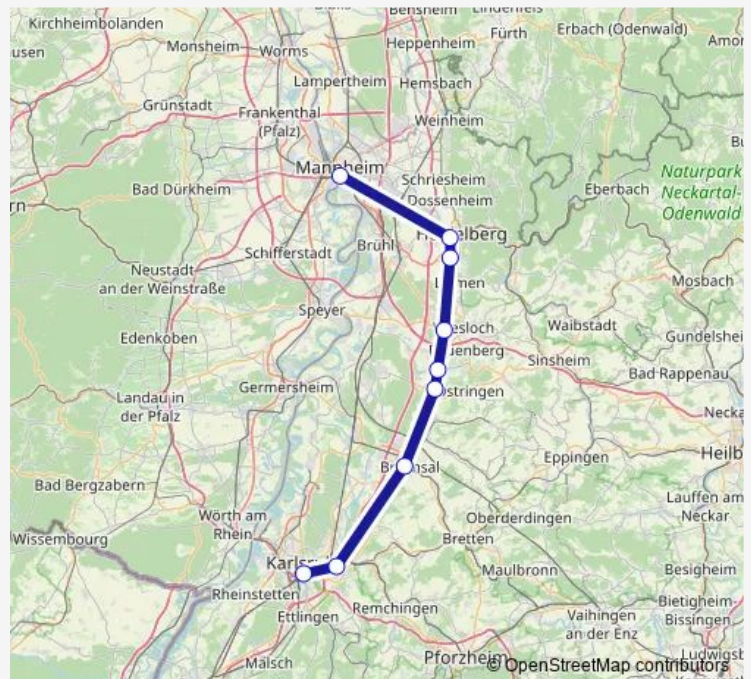

Bad Schönborn-Kronau

Bruchsal

Karlsruhe-Durlach

Karlsruhe Hauptbahnhof

Route schedule

Heidelberg, Hauptbahnhof — Karlsruhe Hauptbahnhof

Monday 07:22

Tuesday 07:22

Wednesday 07:22

Thursday 07:22

Friday 07:22

Saturday —

Sunday —

Route info

Direction: Heidelberg, Hauptbahnhof

Stops: 6

Trip Duration: 0 hour 38 min

■ RE73

Direction

Karlsruhe Hauptbahnhof — Heidelberg, Hauptbahnhof

6 stops

[Open route schedule](#)

Karlsruhe Hauptbahnhof

Karlsruhe-Durlach

Bruchsal

Bad Schönborn-Kronau

Wiesloch-Walldorf, Bf

Heidelberg, Hauptbahnhof

Route schedule

Karlsruhe Hauptbahnhof — Heidelberg, Hauptbahnhof

Monday	—
Tuesday	—
Wednesday	—
Thursday	—
Friday	20:13
Saturday	20:13
Sunday	—