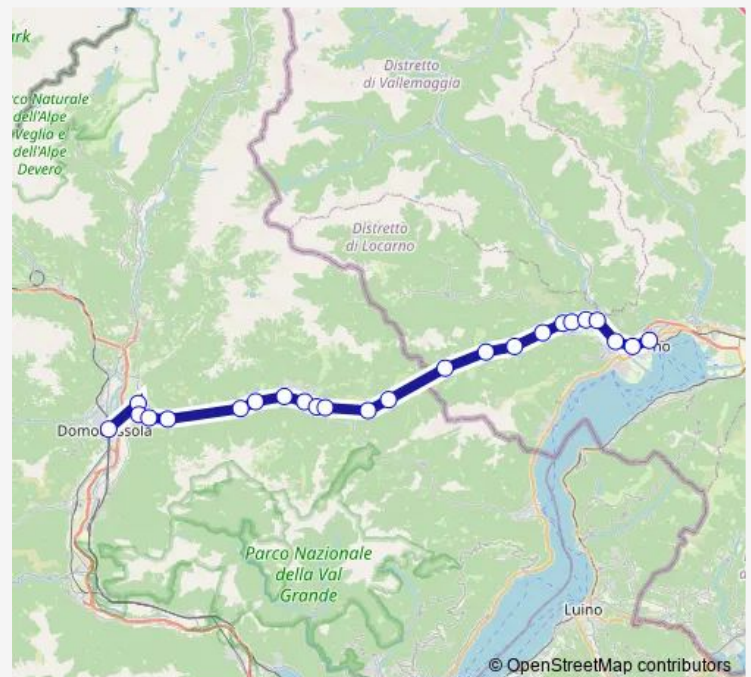

Tegna

Ponte Brolla

Route schedule

Domodossola (I) — Locarno Fart

Monday 12:26-19:00

Tuesday 12:26-19:00

Wednesday 12:26-19:00

Thursday 12:26-19:00

Friday 12:26-20:26

Saturday 12:26-19:00

Sunday 12:26-20:26

Route info

Direction: Domodossola (I)

Stops: 24

Trip Duration: 1 hour 54 min

■ Re73

Solduno S. Martino

Locarno S. Antonio

Locarno Fart

Direction

Locarno Fart — Domodossola (I)

17 stops

[Open route schedule](#)

Locarno Fart