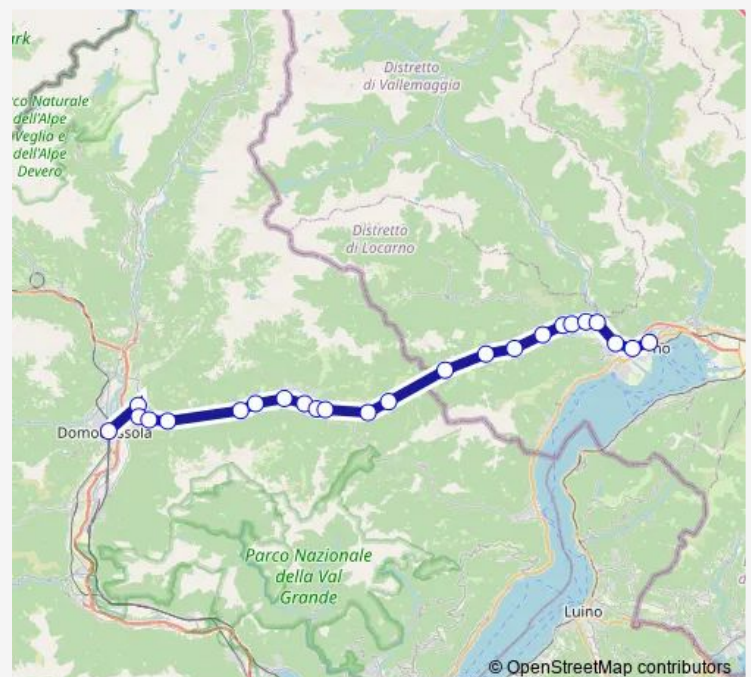

Tegna

Ponte Brolla

Route schedule

Domodossola (I) — Locarno Fart

Monday 12:26-19:00

Tuesday 12:26-19:00

Wednesday 12:26-19:00

Thursday 12:26-19:00

Friday 12:26-20:26

Saturday 12:26-19:00

Sunday 12:26-20:26

Route info

Direction: Domodossola (I)

Stops: 24

Trip Duration: 1 hour 54 min

RE73

BusMaps

Solduno S. Martino

Locarno S. Antonio

Locarno Fart

Direction

Locarno Fart — Domodossola (I)

17 stops

[Open route schedule](#)