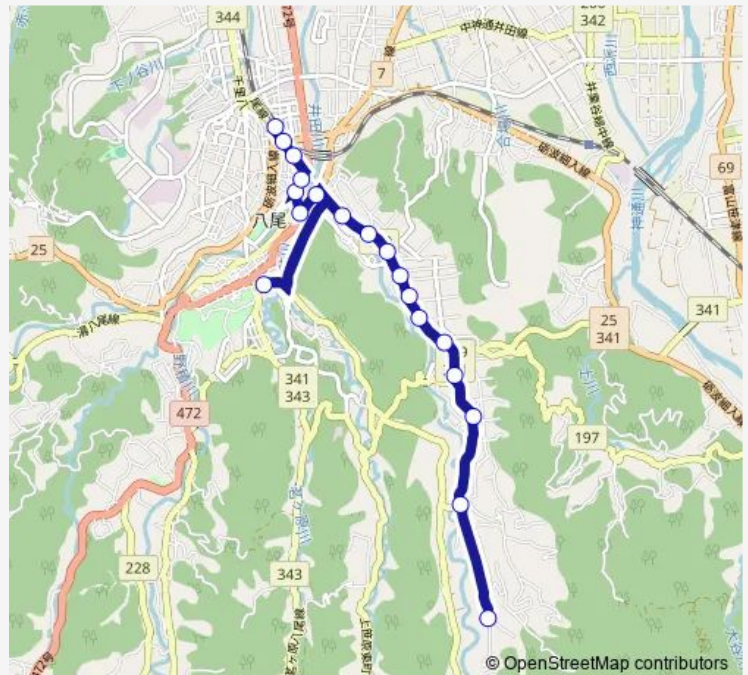

Bus 黒瀬谷線 (八尾駅行き)

[Go to website](#)

Direction

宮腰 — 八尾駅

19 stops

[Open route schedule](#)

- 宮腰
- 本法寺下
- 岩屋
- 檜尾
- 旧檜尾小学校前
- 村杉
- 黒瀬谷交流センター前
- 下新村口
- 小長谷南口
- 小長谷
- 雇用促進住宅下
- 八尾小学校前
- 久婦須橋
- 眼鏡橋
- 十三石橋
- 福島第二
- 福島第一
- 公民館前
- 八尾駅

Route schedule

宮腰 — 八尾駅

Monday	07:19-18:21
Tuesday	07:19-18:21
Wednesday	07:19-18:21
Thursday	07:19-18:21
Friday	07:19-18:21
Saturday	07:19-18:21
Sunday	—

Route info

Direction: 宮腰

Stops: 19

Trip Duration: 0 hour 28 min

■ 黒瀬谷線 (八尾駅行き)

黒瀬谷線 (八尾駅行き) Bus time schedules and route maps are available in an offline PDF at busmaps.com. Use the busmaps.com website to see live bus times, train schedule or subway schedule, and step-by-step directions for all public transit in Toyama

The schedule is provided in the local timezone. Times with "(+1)" indicate departures on the next day.

PDF file created on 2025-01-16

2024 BusMaps.com - All Rights Reserved