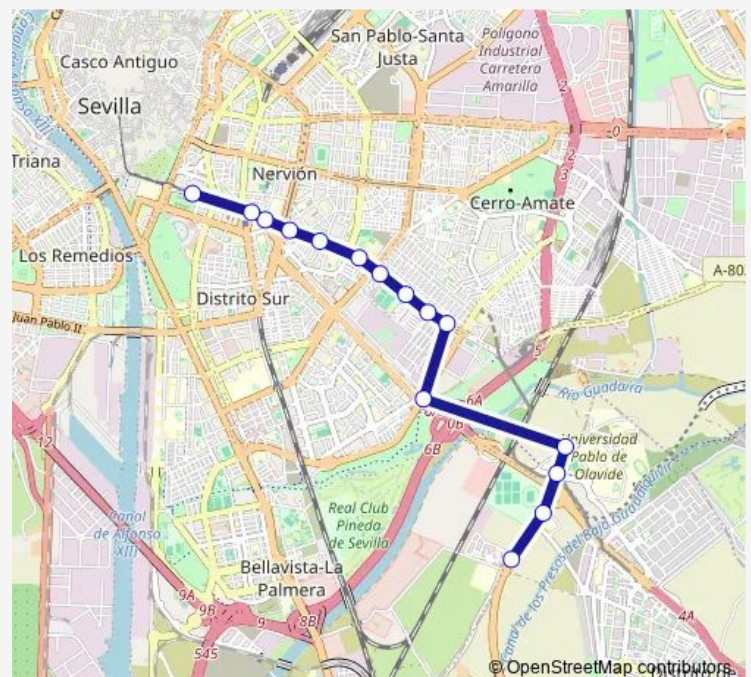

Ramón y Cajal (San Francisco Javier)

Ramón y Cajal (Facultad Empresariales)

Enramadilla (Apeadero San Bernardo)

Prado San Sebastián (Carlos V)

### Route schedule

Villanueva del Pítamo — Prado San Sebastián (Carlos V)

Monday 06:00-24:00

Tuesday 06:00-24:00

Wednesday 06:00-24:00

Thursday 06:00-24:00

Friday 06:00-24:00

Saturday 06:00-24:00

### Route info

Direction: Villanueva del Pítamo

Stops: 15

Trip Duration: 0 hour 35 min

38A — Prado - Pitamo - Olavide

## Direction

Prado San Sebastián (Carlos V) — Villanueva del Pítamo

13 stops

[Open route schedule](#)

Prado San Sebastián (Carlos V)

Apeadero San Bernardo

Ramón y Cajal (San Francisco Javier)

Ramón y Cajal (Urbión)