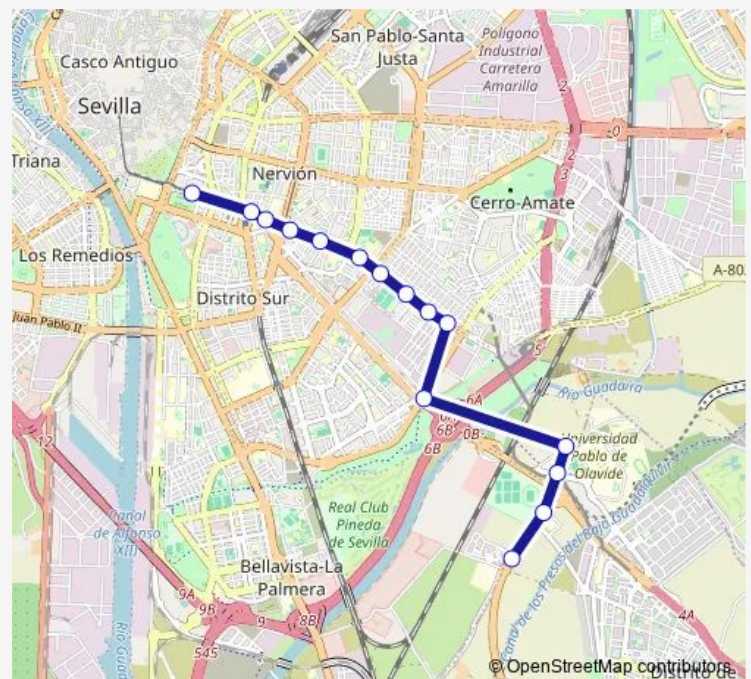

Autovía Utrera (Ciudad deportiva)

Ctra. El Pítamo

Villanueva del Pítamo

Route schedule

Avda. Carlos V (Prado San Sebastián) — Villanueva del Pítamo

Monday 06:35-23:35

Tuesday 06:35-23:35

Wednesday 06:35-23:35

Thursday 06:35-23:35

Friday 06:35-23:35

Saturday 06:26-23:36

Sunday 07:23-23:23

Route info

Direction: Avda. Carlos V (Prado San Sebastián)

Stops: 13

Trip Duration: 0 hour 25 min

38a — Prado - Pitamo - Olavide

Direction

Villanueva del Pítamo — Avda. Carlos V (Prado San Sebastián)

15 stops

[Open route schedule](#)

Villanueva del Pítamo

Ctra. El Pítamo

Universidad Pablo Olavide