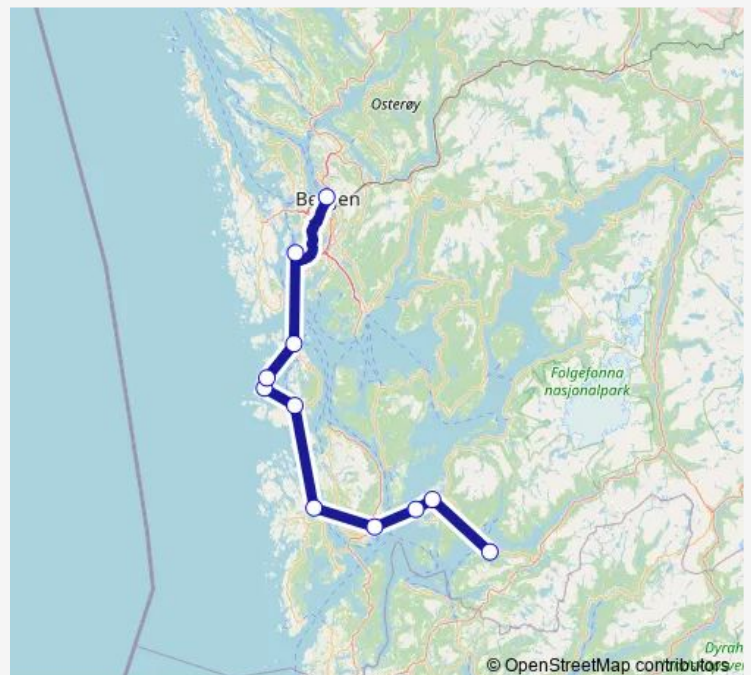

Ølen hurtigbåtkai — Strandkai terminalen båtkai

Monday	15:05
Tuesday	—
Wednesday	—
Thursday	15:05
Friday	—
Saturday	—
Sunday	15:05

Route info

Direction: Ølen hurtigbåtkai

Stops: 10

Trip Duration: 3 hour 5 min

■ 2080 — Sunnhordland - Austevoll - Bergen

Direction

Strandkai terminalen båtkai — Ølen hurtigbåtkai

11 stops

[Open route schedule](#)

Strandkai terminalen båtkai

Flesland båtkai

Hufthamar båtkai