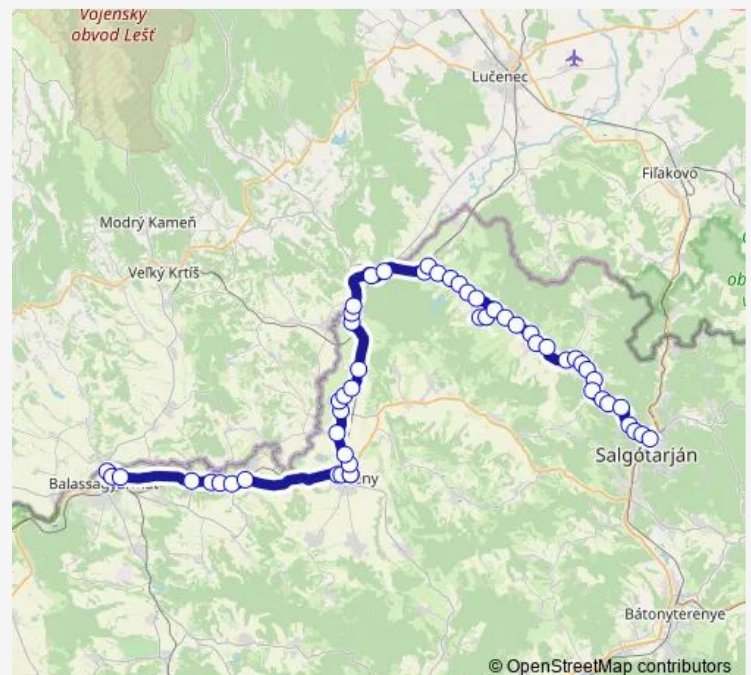

Karancskeszi, Marakodipuszta

Egyházasgerge, egyházasgergei elágazás

Mihálygerge, Újtelep

Route schedule

Salgótarján, autóbusz-állomás — Szécsény, autóbusz-állomás

Monday	14:40
Tuesday	14:40
Wednesday	14:40
Thursday	14:40
Friday	14:40
Saturday	14:40
Sunday	—

Route info

Direction: Salgótarján, autóbusz-állomás

Stops: 43

Trip Duration: 1 hour 15 min

3084 — Salgótarján - Karancskeszi - Litke - Balassagyarmat

Mihálygerge, központi buszváró

Mihálygerge, Vízmű

Litke, Major