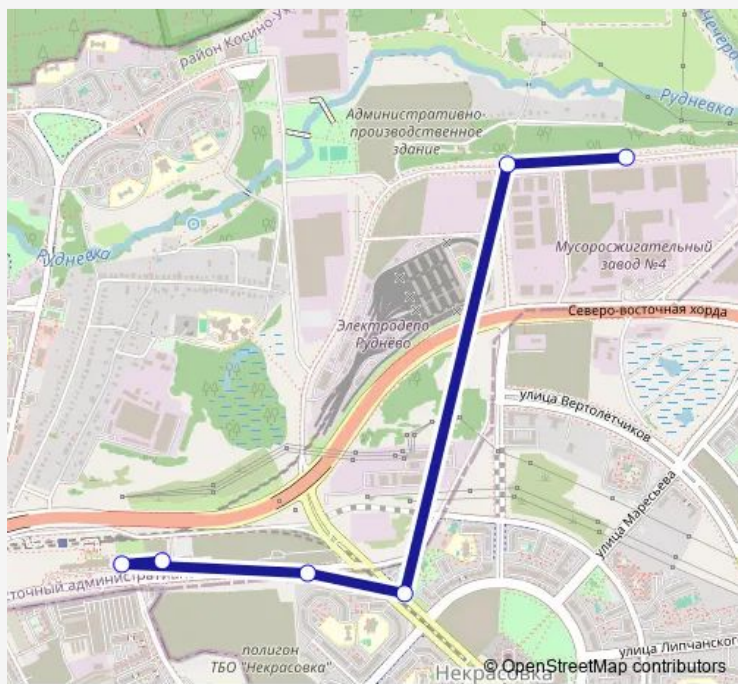

Bus с663 Метро «Лухмановская» - Индустриальный парк «Руднёво»

[Go to website](#)

**Direction**

Метро «Лухмановская» — Индустриальный парк «Руднёво»

6 stops

[Open route schedule](#)

Метро «Лухмановская»

Метро «Лухмановская»

Проектируемый проезд № 598

1-й квартал Люберецких Полей

Проектируемый проезд № 265

Индустриальный парк «Руднёво»

**Route schedule**

Метро «Лухмановская» — Индустриальный парк «Руднёво»

Monday	05:30-01:00 <sup>+1</sup>
Tuesday	05:30-01:00 <sup>+1</sup>
Wednesday	05:30-01:00 <sup>+1</sup>
Thursday	05:30-01:00 <sup>+1</sup>
Friday	05:30-01:00 <sup>+1</sup>
Saturday	05:30-01:00 <sup>+1</sup>
Sunday	05:30-01:00 <sup>+1</sup>

**Route info**

Direction: Метро «Лухмановская»

Stops: 6

Trip Duration: 0 hour 16 min

■ с663 — Метро «Лухмановская» - Индустриальный парк «Руднёво»

## Direction

Индустриальный парк «Руднёво» — Метро «Лухмановская»

7 stops

[Open route schedule](#)

Индустриальный парк «Руднёво»

Река Пехорка

Сочинская улица

Проектируемый проезд № 265