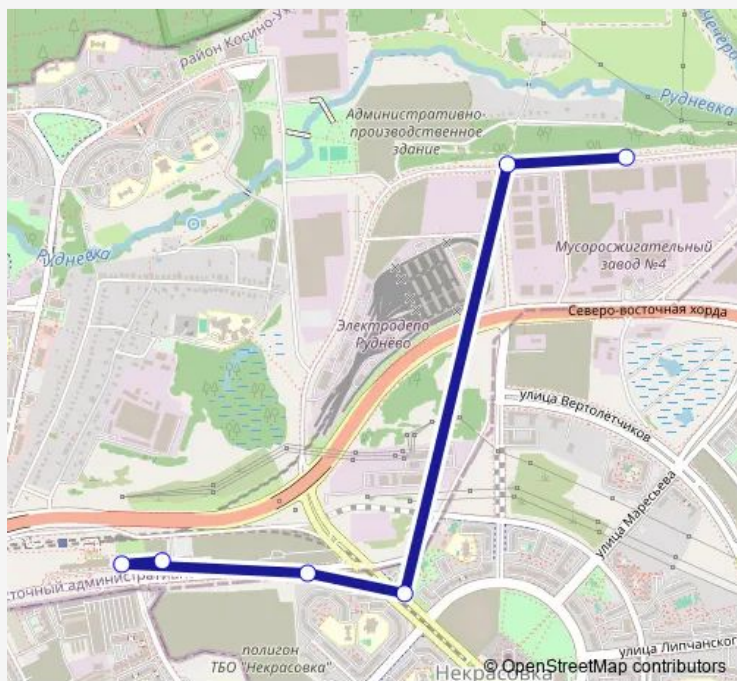

Bus с663 Метро «Лухмановская» - Индустриальный парк «Руднёво»

[Go to website](#)**Direction**

Метро «Лухмановская» — Индустриальный парк «Руднёво»

6 stops

[Open route schedule](#)

Метро «Лухмановская»

Метро «Лухмановская»

Проектируемый проезд № 598

1-й квартал Люберецких Полей

Проектируемый проезд № 265

Индустриальный парк «Руднёво»

Route schedule

Метро «Лухмановская» — Индустриальный парк «Руднёво»

Monday	05:30-01:00 ⁺¹
Tuesday	05:30-01:00 ⁺¹
Wednesday	05:30-01:00 ⁺¹
Thursday	05:30-01:00 ⁺¹
Friday	05:30-01:00 ⁺¹
Saturday	05:30-01:00 ⁺¹
Sunday	05:30-01:00 ⁺¹

Route info

Direction: Метро «Лухмановская»

Stops: 6

Trip Duration: 0 hour 16 min

■ с663 — Метро «Лухмановская» - Индустриальный парк «Руднёво»

BusMaps

Direction

Индустриальный парк «Руднёво» — Метро «Лухмановская»

7 stops

[Open route schedule](#)

Индустриальный парк «Руднёво»

Река Пехорка

Сочинская улица

Проектируемый проезд № 265

Проектируемый проезд № 598

Метро «Лухмановская»