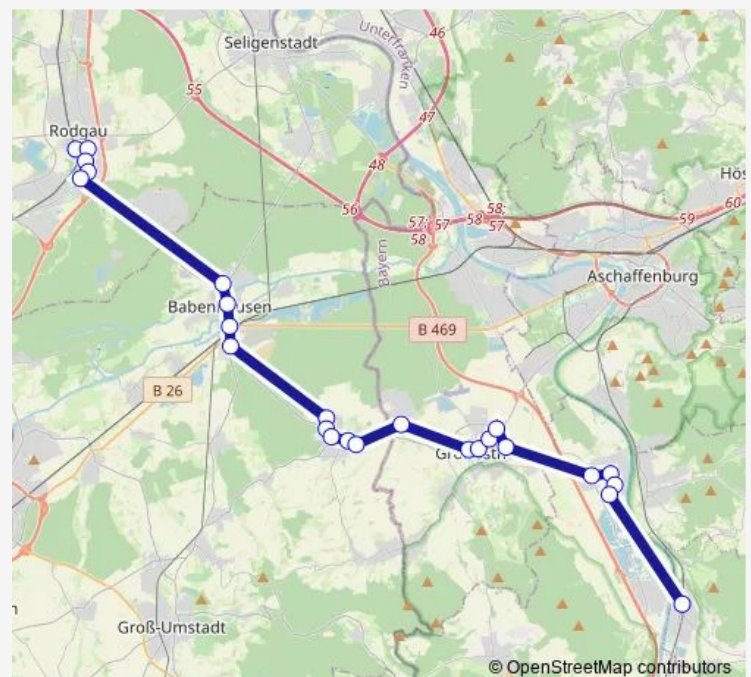

Dudenhofen Ludwig-Erhard-Platz Vjügesheim

Dudenhofen Opelstraße Nniederroden

Dudenhofen Merianstraße Nniederroden

Babenhausen VDO-Busbahnhof Nelsässer Straße

Babenhausen Umgeh.str./Schule Nbabenhausen Bf

Babenhausen Bahnhof

Großostheim Schaafheimer Str # Naschaffenburg

Großostheim Wendel.-Veit-Str # Naschaffenburg

Großosthm Aschaffener Str. Naschaffenburg

Großostheim Ostendstraße Naschaffenburg

Niedernberg Großostheimer Weg Nobernburg

Route schedule

Dudenhofen Bahnhof Bus Nxxx — Kleinwallstadt Bahnhof

Monday 05:58-22:33

Tuesday 05:58-22:33

Wednesday 05:58-22:33

Thursday 05:58-22:33

Friday 05:58-22:33

Saturday 06:32-20:32

Sunday 09:04-21:04

Route info

Direction: Dudenhofen Bahnhof Bus Nxxx

Stops: 25

Trip Duration: 0 hour 52 min

■ BG1

BusMaps

Niedernberg Wasserturm Novernburg