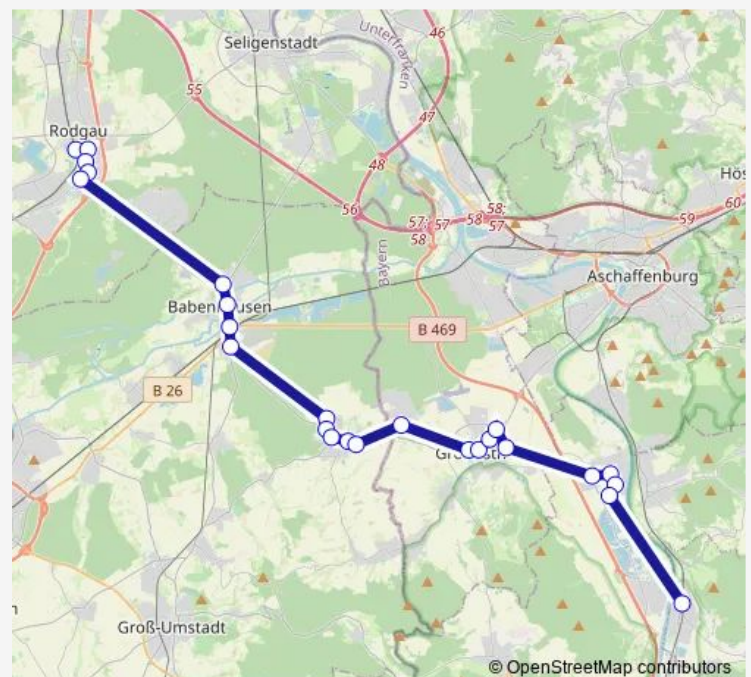

Ringheim, Hasselstr.

Schaafeim Aueweg

Schaafeim Herrngartenweg

Schaafeim Ärztehaus

Schaafeim Heimatring

Schaafeim Industriering

Babenhausem Im Riemen

Babenhausem Bahnhof

Babenhausem Bürgermeister-Willand-Straße

Babenhausem Continental

Rodgau-Dudenhofen Merianstraße

Route schedule

Kleinwallstadt — Rodgau-Dudenhofen Bahnhof

Monday 04:29-20:05

Tuesday 04:29-20:05

Wednesday 04:29-20:05

Thursday 04:29-20:05

Friday 04:29-20:05

Saturday 05:16-19:16

Sunday 05:16-19:16

Route info

Direction: Kleinwallstadt

Stops: 24

Trip Duration: 0 hour 51 min

■ BG1

BusMaps

Rodgau-Dudenhofen Opelstraße

Rodgau-Dudenhofen Ludwig-Erhard-Platz

Rodgau-Dudenhofen Bahnhof

Direction

Babenhausen Bahnhof — Rodgau-Dudenhofen Bahnhof

7 stops