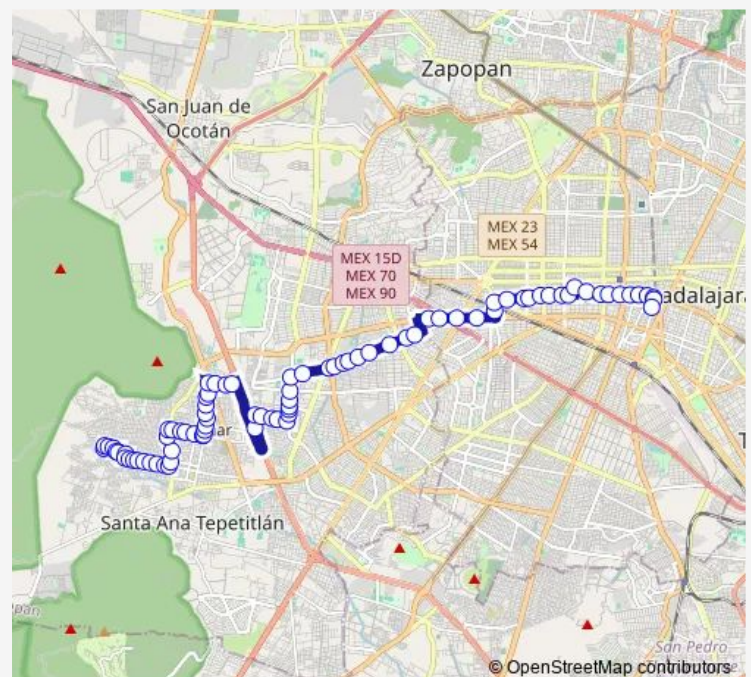

12 de Diciembre

Route schedule

Manzano — Privada del Bosque

Monday 05:35

Tuesday 05:35

Wednesday 05:35

Thursday 05:35

Friday 05:35

Saturday 05:35

Sunday 06:10

Route info

Direction: Manzano

Stops: 73

Trip Duration: 1 hour 15 min

T11A-C03 — Troncal T11a-C03 - 51B Rio Nilo-Guadalupe

Santa Rita

Av. Cuauhtemoc

Organizacion

Prado de Los Pinos

Santa Catalina de Siena

Proton

Av. Patria

Av. Manuel J. Clouthier

Fuente Olimpica

Mision San Jose

Av. Nicolas Copernico

Jose Maria Arreola

Av. Moctezuma

Playa de Santiago

Av. El Colli

Volcan Jorullo

Volcan Tancitaro