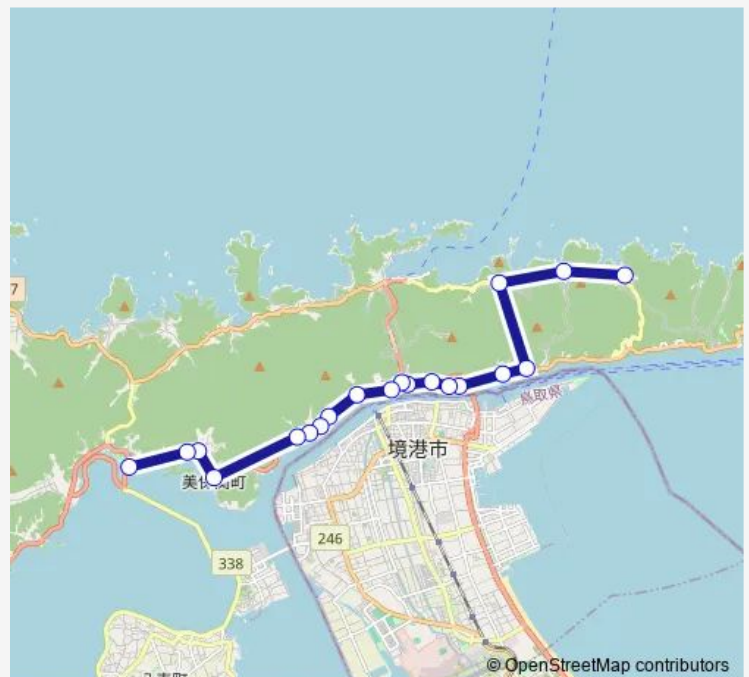

下宇部尾入口

美保関 (万原) ターミナル

Route schedule

雲津 — 美保関 (万原) ターミナル

Monday 08:50-13:41

Tuesday 08:50-13:41

Wednesday 08:50-13:41

Thursday 08:50-13:41

Friday 08:50-13:41

Saturday —

Sunday —

Route info

Direction: 雲津

Stops: 20

Trip Duration: 0 hour 39 min

■ 美保関：法田・諸喰・雲津線

BusMaps

Direction

美保関 (万原) ターミナル — 雲津

20 stops

[Open route schedule](#)

美保関 (万原) ターミナル

下宇部尾入口

下宇部尾