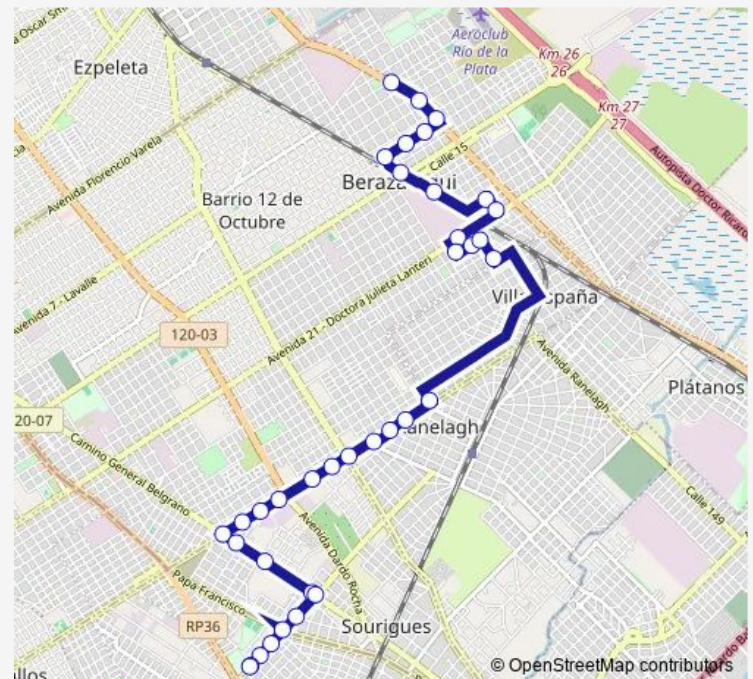

Avenida EVA Perón 3130

Avenida EVA Perón 2908-3000

Avenida EVA Perón 2720

Route schedule

Avenida Mitre 701-749 — Avenida Bosques 2500-2598

Monday 07:00-21:18

Tuesday 07:00-21:18

Wednesday 07:00-21:18

Thursday 07:00-21:18

Friday 07:00-21:18

Saturday 07:18-19:44

Sunday 09:30-20:00

Route info

Direction: Avenida Mitre 701-749

Stops: 36

Trip Duration: 0 hour 42 min

300ASEV — Jpbsas300

Avenida EVA Perón 2399-2499

Avenida EVA Perón 1956

Avenida EVA Perón 1702-1800

Avenida EVA Perón 1524

Avenida EVA Perón 1249-1299

Camino General Belgrano 3429-3495

Camino General Belgrano 3703

Tuesday 07:00-21:18

Wednesday 07:00-21:18

Thursday 07:00-21:18

Friday 07:00-21:18

Saturday 07:18-19:44

Sunday 09:30-20:00

Route info

Direction: AVENIDA MITRE 574