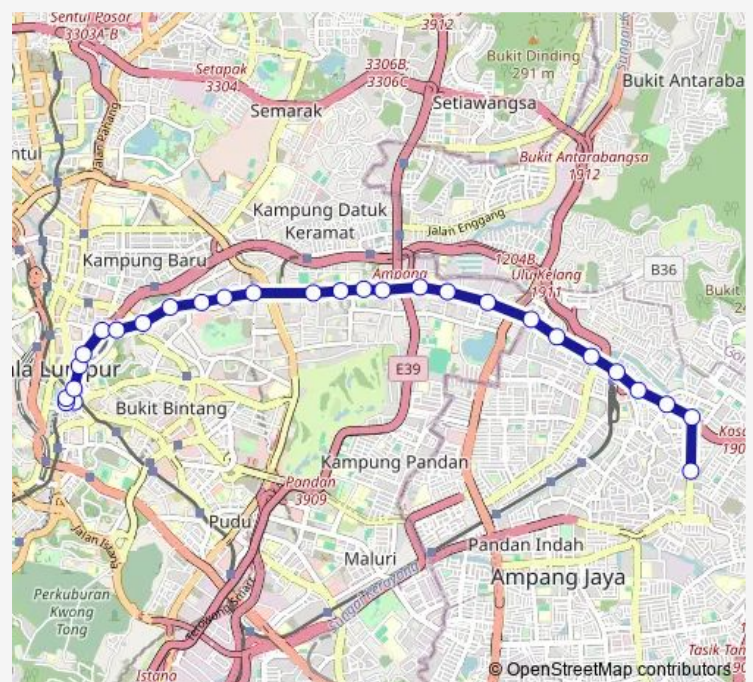

Bhp, Jalan Ampang

Risda, Jalan Ampang

Ampang Point, Jalan Ampang

### Route schedule

Bangunan Lin Ho (opp.), Jalan Hang Lekiu — Hab Bas Sri Nilam (opp.), Jalan Wawasan

Monday 06:00

Tuesday 06:00

Wednesday 06:00

Thursday 06:00

Friday 06:00

Saturday 06:00

### Route info

Direction: Bangunan Lin Ho (opp.), Jalan Hang Lekiu

Stops: 28

Trip Duration: 17 hour 0 min

■ U22w — Sri Nilam

Desa 288, Jalan Ampang

Taman Dato Ahmad Razali, Jalan Ampang

Stesen LRT Ampang (opp.), Jalan Ampang