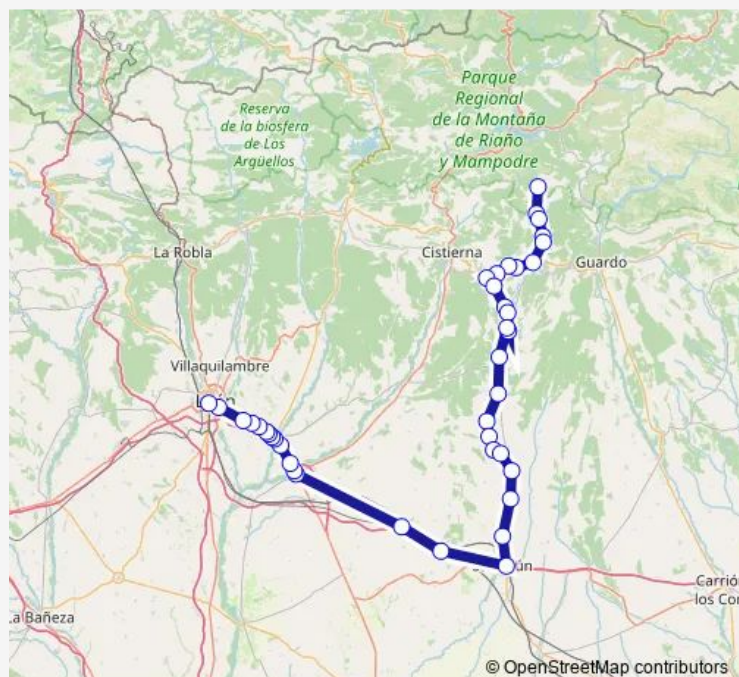

Direction

Prioro — Leon

40 stops

[Open route schedule](#)

- Prioro
- Balneario
- Morgovejo
- La Sota
- Valderrueda
- Puente Almuhey
- Cerezal De La Guzpeña
- Prado De La Guzpeña
- La Llama De La Guzpeña
- El Valle De Las Casas
- Santa Olaja
- Cebanico
- La Riba
- Mondreganes
- Mondreganes-Parque
- Almanza
- Villaverde De Arcayos
- Villamartin De Don Sancho
- Castroañe
- Santa Maria Del Rio
- Villaceran

Route schedule

Prioro — Leon

Monday	08:00
Tuesday	—
Wednesday	08:00
Thursday	—
Friday	08:00
Saturday	—
Sunday	—

Route info

Direction: Prioro

Stops: 40

Trip Duration: 2 hour 20 min

Sahelices Del Rio

Cea

V.Peceñil

Sahagun

Bercianos Del Real Camino

El Burgo Ranero

Mansilla De Las Mulas

Mansilla De Las Mulas-Plaza

Mansilla Mayor