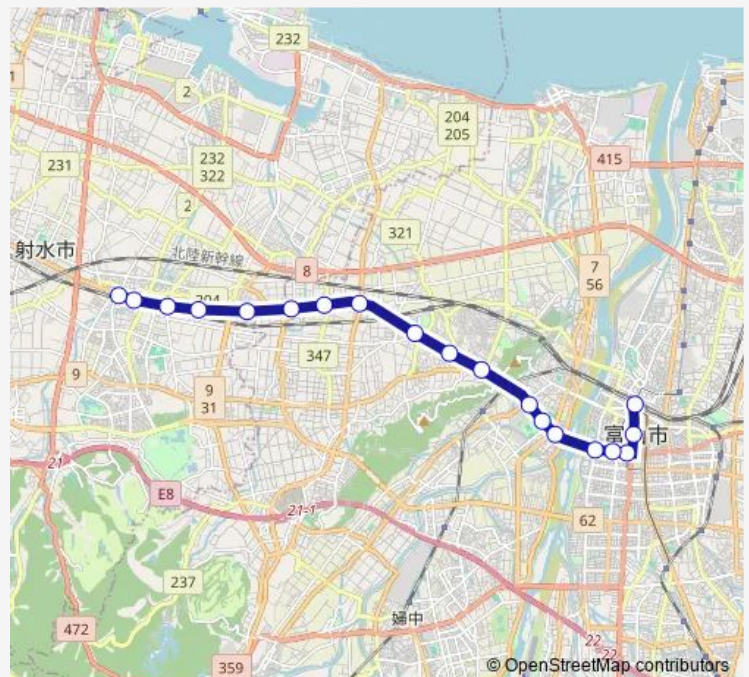

### Route schedule

小杉駅前 — 富山駅前

Monday 06:25-18:45

Tuesday 06:25-18:45

Wednesday 06:25-18:45

Thursday 06:25-18:45

Friday 06:25-18:45

Saturday 07:50-18:10

### Route info

Direction: 小杉駅前

Stops: 22

Trip Duration: 0 hour 32 min

■ 高岡・新湊線

## Route info

Direction: 小杉駅前

Stops: 23

Trip Duration: 0 hour 46 min