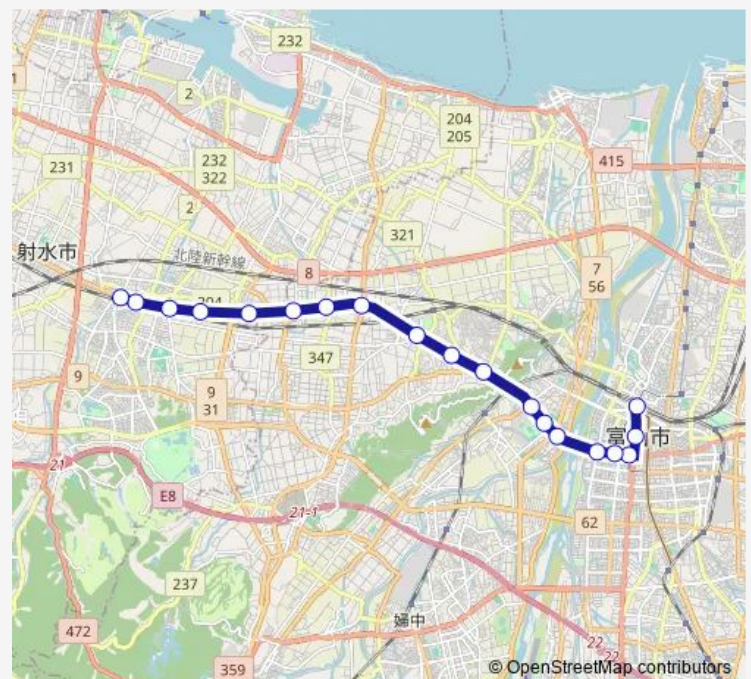

Saturday 07:50-18:10

Sunday 07:50-18:10

Route info

Direction: 小杉駅前

Stops: 22

Trip Duration: 0 hour 36 min

■ 高岡・新湊線

Direction

小杉駅前 — 富山駅前

23 stops

[Open route schedule](#)

小杉駅前

小杉

戸破

小杉東口

手崎

Friday 08:25

Saturday —

Sunday —

Route info

Direction: 小杉駅前

Stops: 23

Trip Duration: 0 hour 46 min

Direction