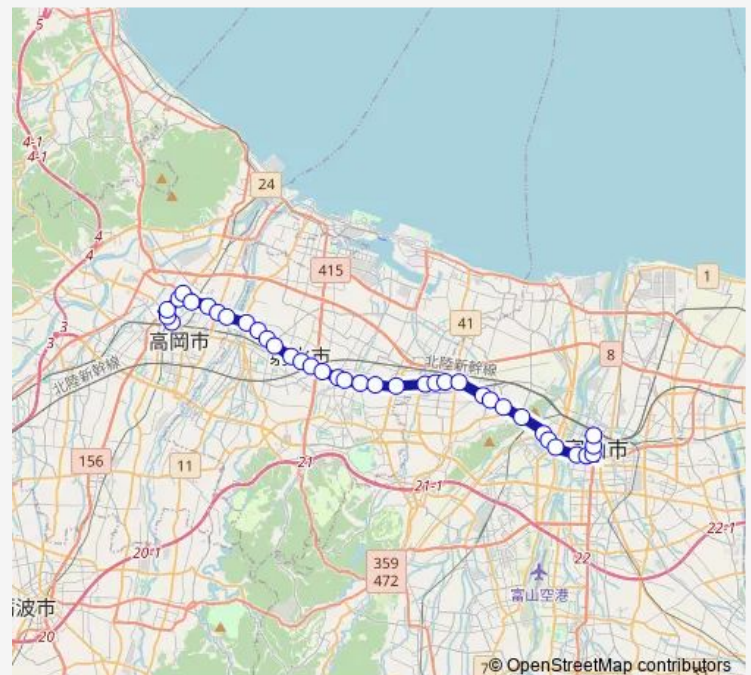

Saturday 06:40-18:30

Sunday 06:40-18:30

Route info

Direction: 富山駅前

Stops: 37

Trip Duration: 0 hour 50 min

■ 高岡・新湊線

新開発

赤井口

大島（射水）

小島（大島）

中野口（富高）

大門口

高岡自動車学校前

野村

城東一丁目

中川

広小路

急患医療センター前

片原町

末広町

高岡駅北

高岡駅前

Direction