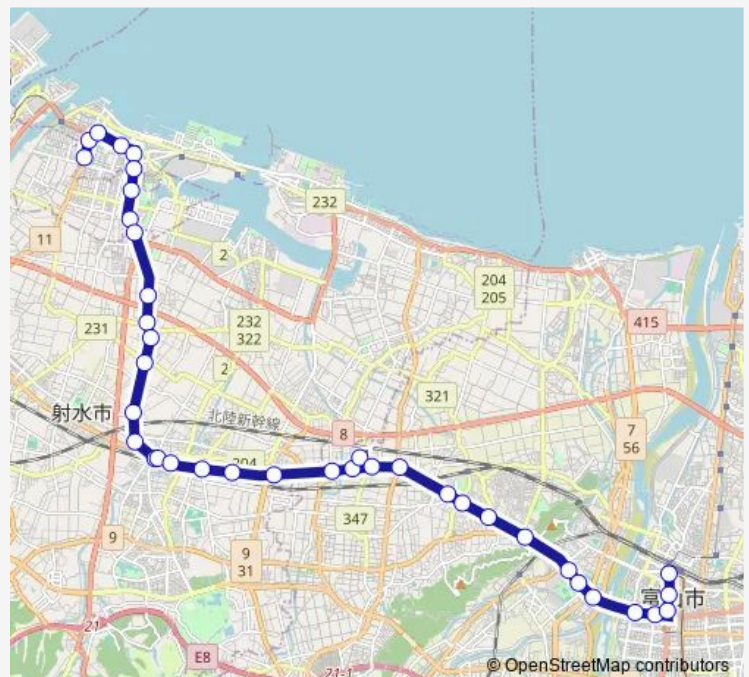

Saturday —

Sunday —

Route info

Direction: 新湊車庫前

Stops: 38

Trip Duration: 1 hour 10 min

■ 高岡・新湊線

BusMaps

老田口

富山短期大学口

富山短期大学

富山短期大学前

寒江口

呉羽高校前

呉羽

追分口

Monday 16:00

Tuesday 16:00

Wednesday 16:00

Thursday 16:00

Friday 16:00

Saturday —

Sunday —

Route info