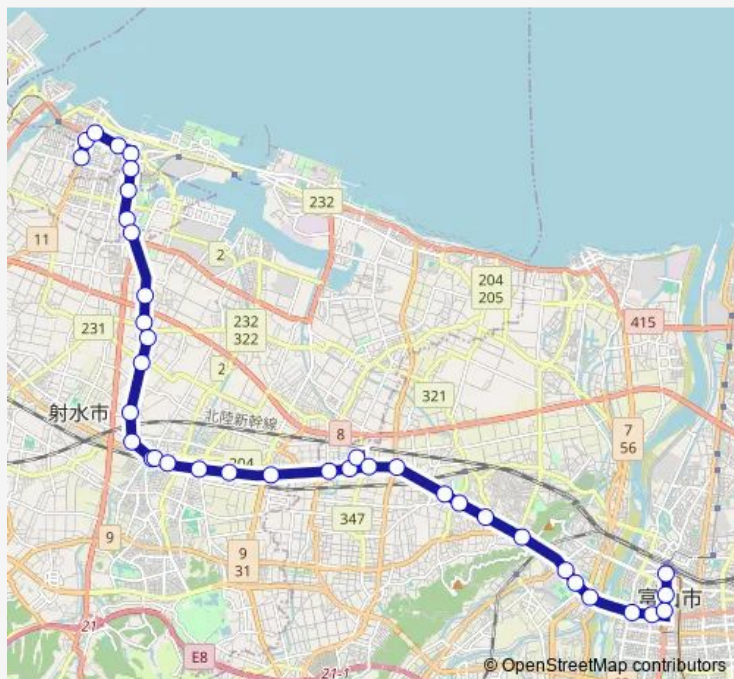

Saturday —

Sunday —

Route info

Direction: 新湊車庫前

Stops: 38

Trip Duration: 1 hour 10 min

■ 高岡・新湊線

BusMaps

老田口

富山短期大学口

富山短期大学

富山短期大学前

寒江口

呉羽高校前

呉羽

追分口

Monday 16:00

Tuesday 16:00

Wednesday 16:00

Thursday 16:00

Friday 16:00

Saturday —

Sunday —

Route info