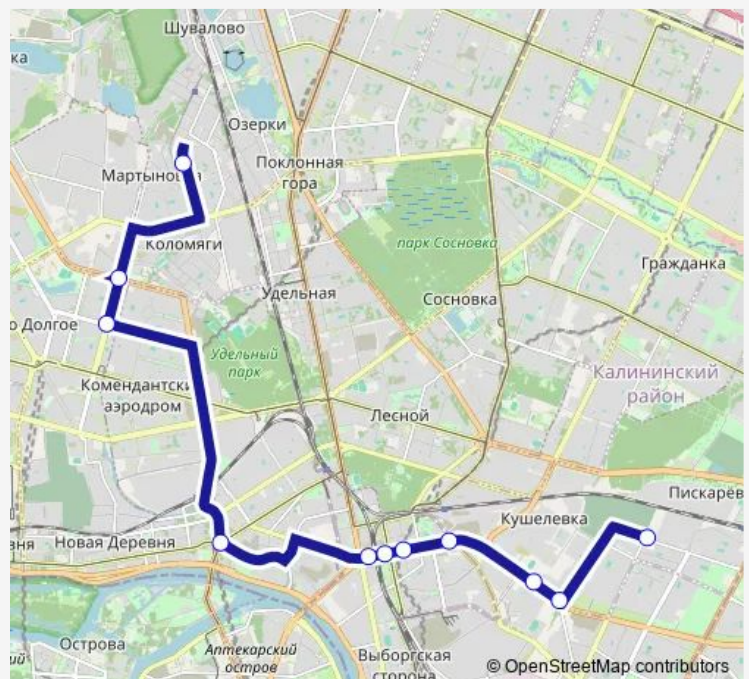

Wednesday 06:30-22:59

Thursday 06:30-22:59

Friday 06:30-22:59

Saturday 06:45-22:21

Sunday 06:45-22:21

Route info

Direction: Кондратьевский Пр., УГ. ПР. Мечникова

Stops: 11

Trip Duration: 0 hour 28 min

■ K-373 — ст. метро Лесная (Контемировская ул. у д. 84 по Полюстровскому пр. - Новоколомяжский пр., д.... **BusMaps**

Direction

Новоколомяжский пр., д.13 — Кондратьевский Пр., УГ.
ПР. Мечникова