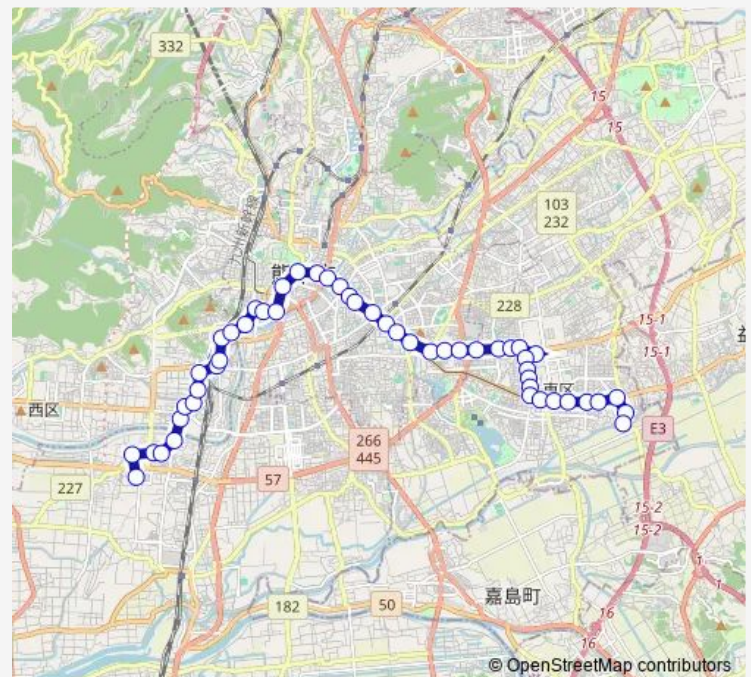

通町筋

### Route schedule

アクアドーム — 小楠記念館入口

Monday 12:47-17:46

Tuesday 12:47-17:46

Wednesday 12:47-17:46

Thursday 12:47-17:46

Friday 12:47-17:46

Saturday 12:45-17:46

### Route info

Direction: アクアドーム

Stops: 50

Trip Duration: 1 hour 15 min

■ K3-2/S4-1 : アクアドーム→県庁 ~ 市民病院→沼山津

水道町

九品寺交差点

交通局前